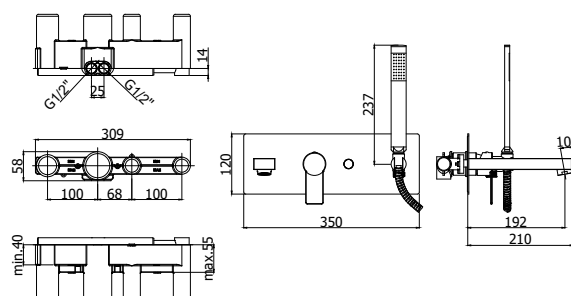

COLLEZIONE

tango

IMMAGINE PRODOTTO

DISEGNO TECNICO

DESCRIZIONE

Miscelatore incasso vasca/doccia (2 uscite) completo di:

- piastra in acciaio inox 350x120mm
- bocca con aeratore M28x1
- doccia e flessibile

- attacchi 1/2" G

ART.

TA 001 . .
con deviatore a pulsante

ZPRO 056 . .
Prolunga con deviatore per art. 001
• H20mm

FINITURE

TA
CR - cromo
ST - finitura steel looking

ZPRO
CR - cromo
ST - finitura steel looking

DOCUMENTAZIONE