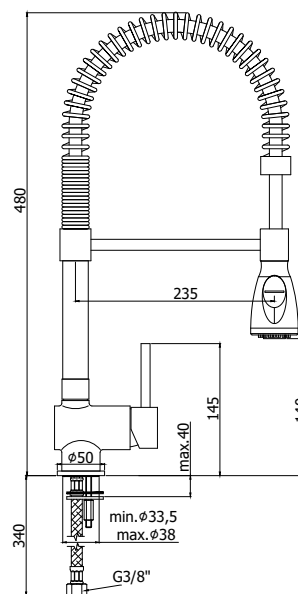

## DISEGNO TECNICO

## DESCRIZIONE

Miscelatore lavello monoforo con canna orientabile completo di:

- set 2 flessibili inox 3/8" G