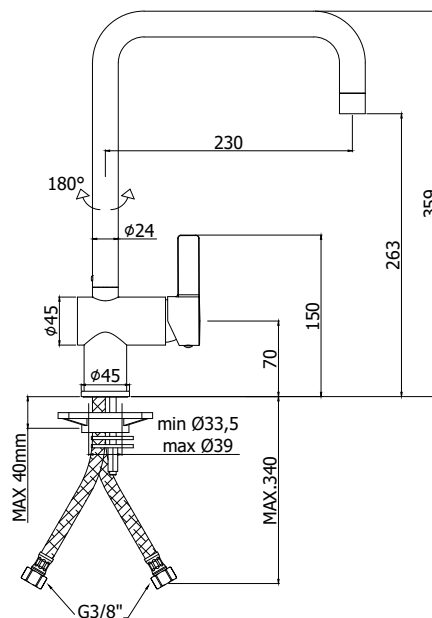

COLLEZIONE

rock

IMMAGINE PRODOTTO

DISEGNO TECNICO

DESCRIZIONE

Miscelatore lavello monoforo completo di:

- aeratore M22x1
- set 2 flessibili inox 3/8" G

ART.

RO 980 . .
con canna orientabile

FINITURE

RO
CR - cromo
ST - finitura steel looking

DOCUMENTAZIONE

DIAGRAMMA
PORTATA 1

ISTRUZIONI
INSTALLAZIONE

ESPLOSO
RICAMBI 1

PAGINA PRODOTTO