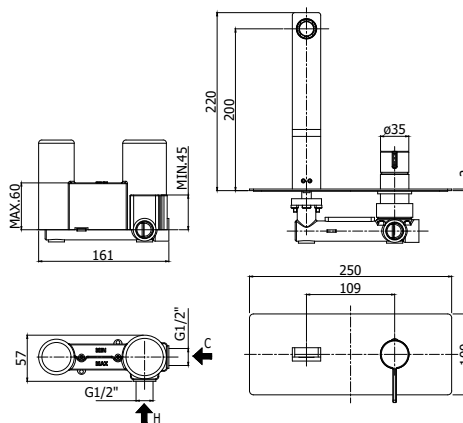

## DISEGNO TECNICO

## DESCRIZIONE

Miscelatore incasso lavabo completo di:

- piastra in acciaio inox 250x100mm
- attacchi 1/2" G

### RO 104 . .

con bocca e aeratore M24x1 - l. 150mm

### RO 106 . .

con bocca e aeratore M24x1 - l. 240mm