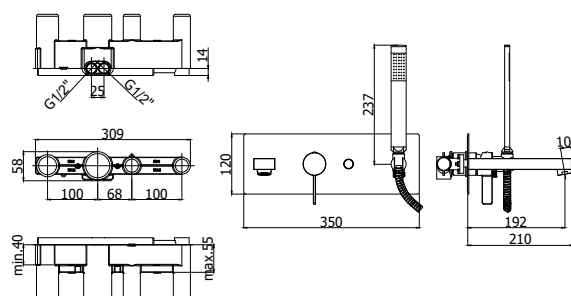

COLLEZIONE

rock

IMMAGINE PRODOTTO

DISEGNO TECNICO

DESCRIZIONE

Miscelatore incasso vasca/doccia (2 uscite) completo di:

- piastra in acciaio inox 350x120mm
- bocca con aeratore M28x1
- doccia e flessibile

- attacchi 1/2" G

ART.

RO 001 . .
con deviatore a pulsante

ZPRO 056 . .
Prolunga con deviatore per art. 001
• H20mm

FINITURE

RO
CR - cromo
ST - finitura steel looking

ZPRO
CR - cromo
ST - finitura steel looking

DOCUMENTAZIONE