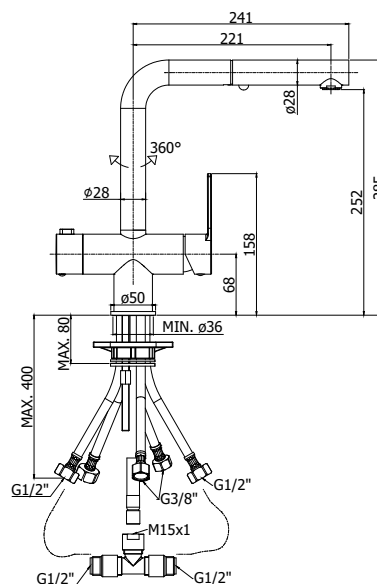

COLLEZIONE

ringo-west

IMMAGINE PRODOTTO

DISEGNO TECNICO

DESCRIZIONE

Miscelatore lavello monoforo con canna orientabile completo di:

- set 5 flessibili inox
- 1 flessibile nylon 1/2" G x M15x1 cm. 150 con peso ecologico

ART.

RIN 295 . . -MET

3° ingresso per acqua depurata

- con doccia estraibile Dualget (2 getti) in metallo

FINITURE

RIN

CR - cromo

NO - nero opaco