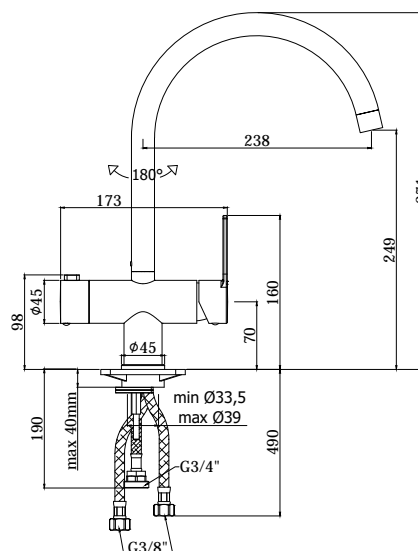

COLLEZIONE

ringo-west

IMMAGINE PRODOTTO

DISEGNO TECNICO

DESCRIZIONE

Miscelatore lavello monoforo con canna orientabile completo di:

- aeratore M22x1
- set 2 flessibili inox 3/8"G
- 1 flessibile inox 3/4"G

ART.

RIN 184 . . / WS 184 . .
con attacco lavastoviglie

FINITURE

- RIN**
CR - cromo
NO - nero opaco
- WS**
CR - cromo

DOCUMENTAZIONE

DIAGRAMMA
PORTATA 1

ISTRUZIONI
INSTALLAZIONE

ESPLOSO
RICAMBI 1

PAGINA PRODOTTO