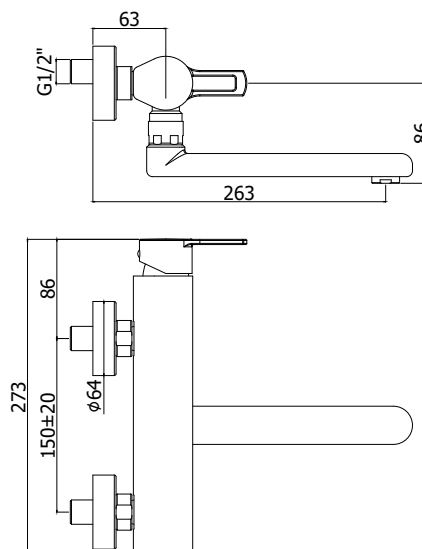

# ringo-west

IMMAGINE PRODOTTO

DISEGNO TECNICO

DESCRIZIONE

Miscelatore lavello a muro completo di:

- aeratore M24x1
- attacchi 1/2\"G

ART.

**RIN 161 . . / WS 161 . .**

con canna tubo diritta orientabile - 1.200mm

FINITURE

**RIN**

CR - cromo  
NO - nero opaco

**WS**

CR - cromo

DOCUMENTAZIONE

ISTRUZIONI  
INSTALLAZIONE