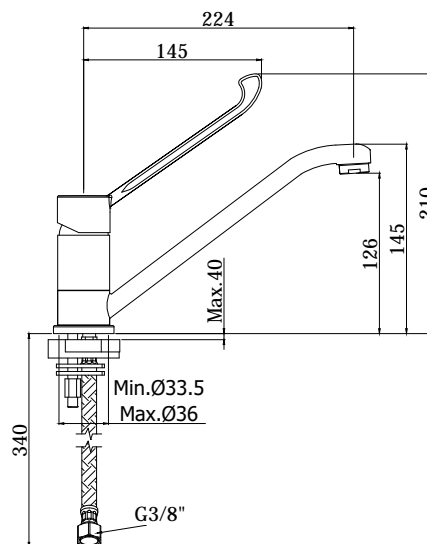

COLLEZIONE

red

IMMAGINE PRODOTTO

DISEGNO TECNICO

DESCRIZIONE

Miscelatore lavello monoforo con leva clinica completo di:

- aeratore M24x1
- set 2 flessibili inox 3/8"G

ART.

RED 303 . .
con canna tubo

FINITURE

RED
CR - cromo

DOCUMENTAZIONE

DIAGRAMMA
PORTATA 1

ISTRUZIONI
INSTALLAZIONE

PAGINA PRODOTTO

www.paffoni.it