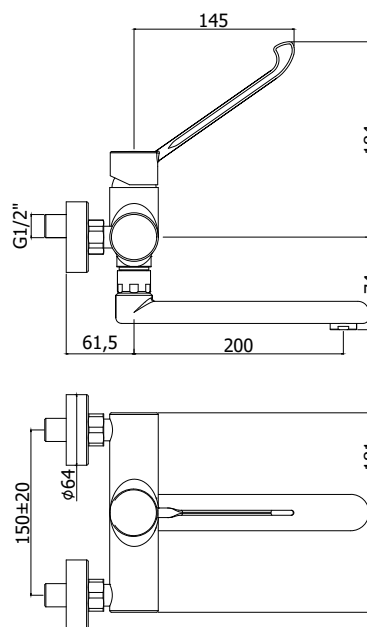

COLLEZIONE

red

IMMAGINE PRODOTTO

DISEGNO TECNICO

DESCRIZIONE

Miscelatore lavello a muro con leva clinica completo di:

- aeratore M24x1
- attacchi 1/2"G

ART.

RED 302 . .
con canna tubo diritta orientabile - l.200mm

FINITURE

RED
CR - cromo

DOCUMENTAZIONE

DIAGRAMMA
PORTATA 1

ISTRUZIONI
INSTALLAZIONE

PAGINA PRODOTTO

www.paffoni.it