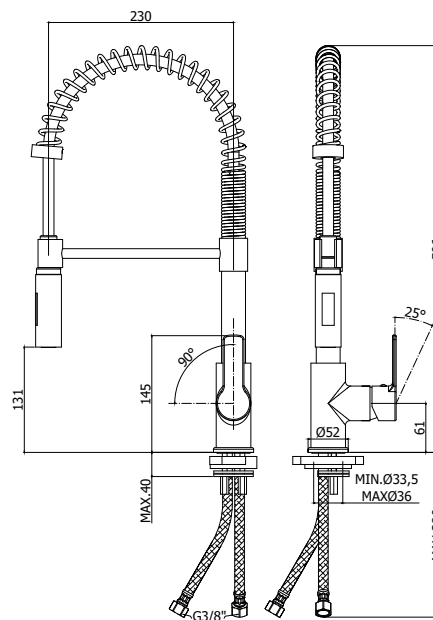

## DISEGNO TECNICO

## DESCRIZIONE

Miscelatore lavello monoforo con canna orientabile completo di:

- doccia Minimal (2 getti) in ABS
- set 2 flessibili inox 3/8" G