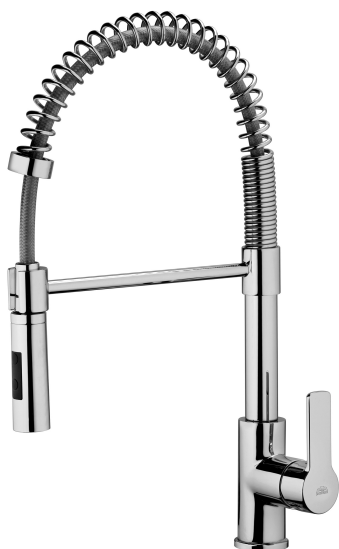

# red

## IMMAGINE PRODOTTO

## DESCRIZIONE

Miscelatore lavello monoforo con canna orientabile completo di:

- doccia Minimal (2 getti) in ABS
- set 2 flessibili inox 3/8" G