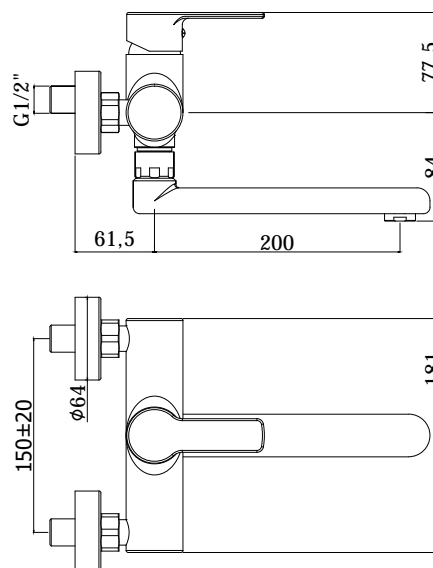

COLLEZIONE

red

IMMAGINE PRODOTTO

DISEGNO TECNICO

DESCRIZIONE

Miscelatore lavello a muro completo di:

- aeratore M24x1
- attacchi 1/2"G

ART.

RED 161 . .
con canna tubo diritta orientabile - l.200mm

FINITURE

RED
CR - cromo

DOCUMENTAZIONE

DIAGRAMMA
PORTATA 1

ISTRUZIONI
INSTALLAZIONE

PAGINA PRODOTTO

www.paffoni.it