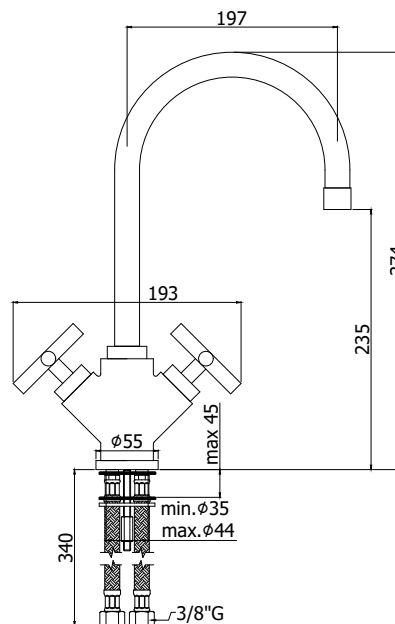

COLLEZIONE

quattro

IMMAGINE PRODOTTO

DISEGNO TECNICO

DESCRIZIONE

Miscelatore lavello monoforo con canna orientabile completo di:

- aeratore M22x1
- set 2 flessibili inox 3/8"G

ART.

QTV 180 . .
con canna tubo - 197mm

FINITURE

QTV
CR - cromo

DOCUMENTAZIONE

ISTRUZIONI
INSTALLAZIONE

ESPLOSO
RICAMBI 1

PAGINA PRODOTTO

www.paffoni.it