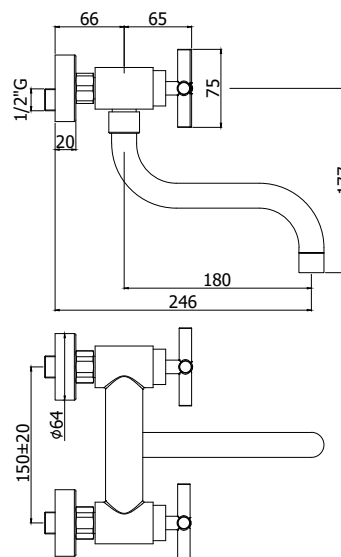

COLLEZIONE

quattro

IMMAGINE PRODOTTO

DISEGNO TECNICO

DESCRIZIONE

Gruppo lavello a muro con canna orientabile completo di:

- aeratore M22x1
- set 2 eccentrici 1/2"x3/4"G e rosoni

ART.

QTV 161 . .
con canna "S" - 180mm

FINITURE

QTV
CR - cromo

DOCUMENTAZIONE

DIAGRAMMA
PORTATA 1

ISTRUZIONI
INSTALLAZIONE

ESPLOSO
RICAMBI 1

PAGINA PRODOTTO