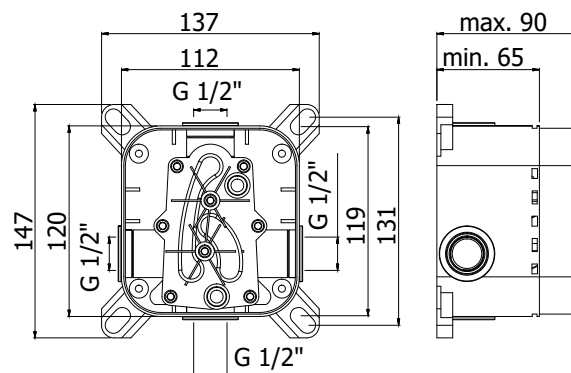

# candy

IMMAGINE PRODOTTO

DISEGNO TECNICO

DESCRIZIONE

Set incasso universale per miscelatori doccia completo di:

- corpo incasso
- box

ART.

**PBOX 001**