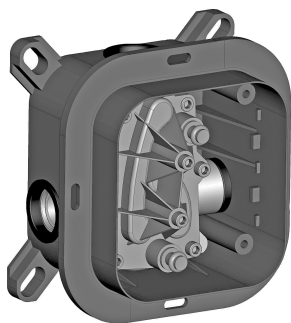

# candy

IMMAGINE PRODOTTO

DISEGNO TECNICO

DESCRIZIONE

Set incasso universale per miscelatori doccia completo di:

- corpo incasso
- box

ART.

**PBOX 001**