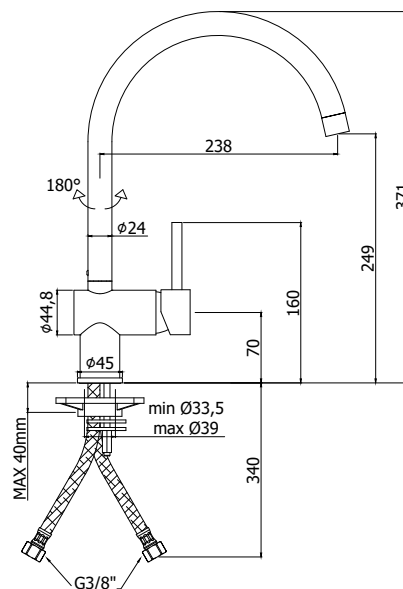

COLLEZIONE

light

IMMAGINE PRODOTTO

DISEGNO TECNICO

DESCRIZIONE

Miscelatore lavello monoforo completo di:

- aeratore M22x1F
- set 2 flessibili inox 3/8"G

ART.

LIG 280 . .

con canna orientabile

- con canna Ø24mm

FINITURE

LIG

- CR - cromo
- BO - bianco opaco
- NO - nero opaco
- HG - finitura HONEY GOLD
- HGSP - finitura HONEY GOLD SPAZZOLATO
- ST - finitura steel looking