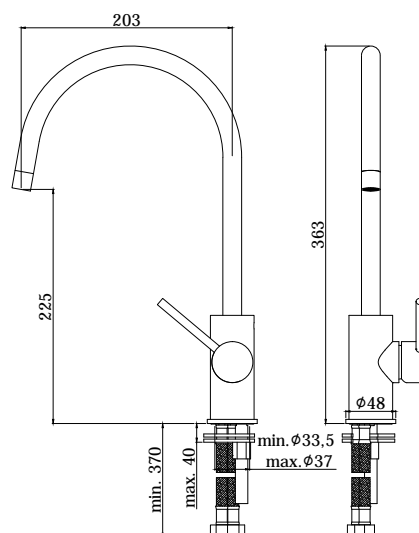

COLLEZIONE

light

IMMAGINE PRODOTTO

DISEGNO TECNICO

DESCRIZIONE

Miscelatore lavello monoforo con canna orientabile completo di:

- aeratore M16x1
- set 2 flessibili inox 3/8"G

ART.

LIG 180 . .
con canna tubo

FINITURE

LIG
CR - cromo

DOCUMENTAZIONE

ISTRUZIONI
INSTALLAZIONE

ESPLOSO
RICAMBI 1

PAGINA PRODOTTO

www.paffoni.it