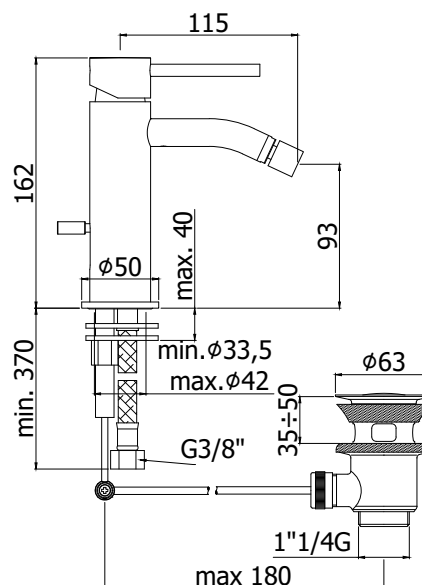

COLLEZIONE

light

IMMAGINE PRODOTTO

DISEGNO TECNICO

DESCRIZIONE

Miscelatore bidet completo di:

- con snodo e aeratore M16x1
- set 2 flessibili inox 3/8" G

ART.

LIG 131 . .
senza scarico

LIG 131K . .
con scarico Clic-Clac 1"1/4G

LIG 135 . .
con scarico automatico 1"1/4G

FINITURE

- LIG**
CR - cromo
BO - bianco opaco
NO - nero opaco
HG - finitura HONEY GOLD
HGSP - finitura HONEY GOLD SPAZZOLATO
ST - finitura steel looking