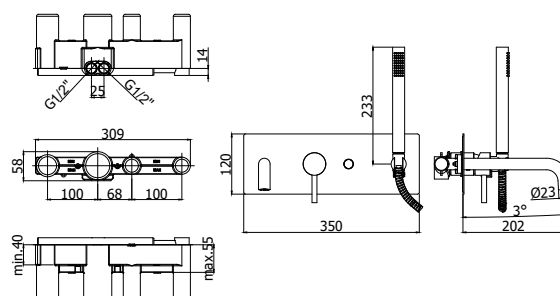

# light

IMMAGINE PRODOTTO

DISEGNO TECNICO

DESCRIZIONE

Miscelatore incasso vasca/doccia (2 uscite) completo di:

- piastra in acciaio inox 350x120mm
- bocca con aeratore M18.5x1
- doccia Master in metallo e flessibile

- attacchi 1/2" G

ART.

**LIG 001 . .**

con deviatore a pulsante

**ZPRO 056 . .**

Prolunga con deviatore per art. 001

- H20mm

FINITURE