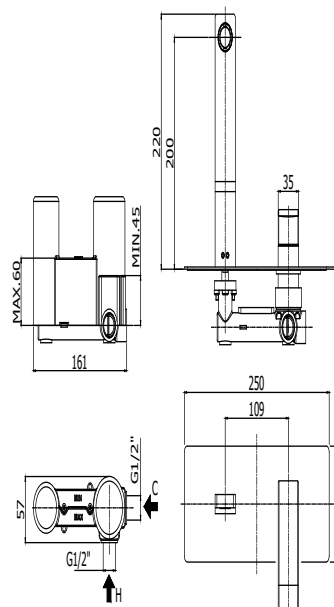

COLLEZIONE

level

IMMAGINE PRODOTTO

DISEGNO TECNICO

DESCRIZIONE

Miscelatore incasso lavabo completo di:

- piastra in acciaio inox 250x100mm
- attacchi 1/2" G

ART.

LES 104 . . / LEC 104 . . / LEA 104 . .
con bocca e aeratore M24x1 - l. 150mm

LES 105 . . / LEC 105 . . / LEA 105 . .
con bocca e aeratore M24x1 - l. 200mm

LES 106 . . / LEC 106 . . / LEA 106 . .
con bocca e aeratore M24x1 - l. 240mm

ZPRO 088 . .
Prolunga per artt. 104-105-106
• H45mm

FINITURE

LES
CR - cromo
ST - finitura steel looking

LEC
CR - cromo
ST - finitura steel looking

LEA
CR - cromo
ST - finitura steel looking

ZPRO
CR - cromo
ST - finitura steel looking