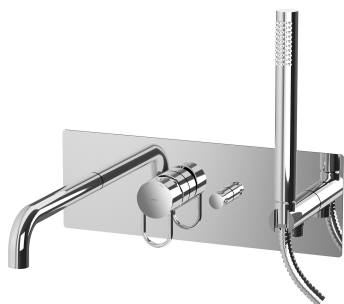

COLLEZIONE

joker

IMMAGINE PRODOTTO

DISEGNO TECNICO

DESCRIZIONE

Miscelatore incasso vasca/doccia (2 uscite) completo di:

- piastra in acciaio inox 350x120mm
- bocca con aeratore M18.5x1
- doccia Master in metallo e flessibile

- attacchi 1/2" G

ART.

JK 001 . .
con deviatore a pulsante

ZPRO 056 . .
Prolunga con deviatore per art. 001
• H20mm

FINITURE

JK
CR - cromo
NO - nero opaco

ZPRO
CR - cromo
NO - nero opaco

DOCUMENTAZIONE