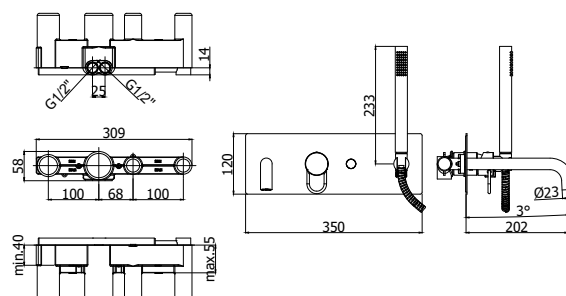

COLLEZIONE

joker

IMMAGINE PRODOTTO

DISEGNO TECNICO

DESCRIZIONE

Miscelatore incasso vasca/doccia (2 uscite) completo di:

- piastra in acciaio inox 350x120mm
- bocca con aeratore M18.5x1
- doccia Master in metallo e flessibile

- attacchi 1/2" G

ART.

JK 001 . .
con deviatore a pulsante

ZPRO 056 . .
Prolunga con deviatore per art. 001
• H20mm

FINITURE

JK
CR - cromo
NO - nero opaco

ZPRO
CR - cromo
NO - nero opaco

DOCUMENTAZIONE