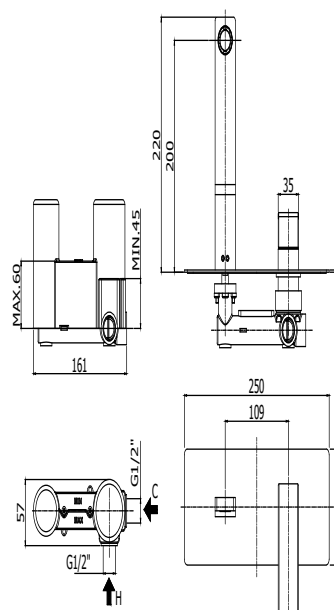

## DESCRIZIONE

Miscelatore incasso lavabo completo di:

- piastra in acciaio inox 250x100mm
- attacchi 1/2" G

### EL 106 . . / EF 106 . .

con bocca e aeratore M24x1 - l. 240mm