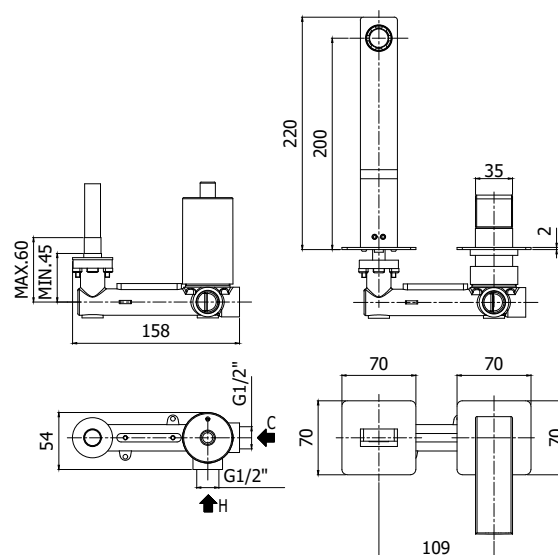

COLLEZIONE

elle-effe

IMMAGINE PRODOTTO

DISEGNO TECNICO

DESCRIZIONE

Miscelatore incasso lavabo completo di:

- piastre in acciaio inox 70x70mm
- attacchi 1/2"G

ART.

EL 104 . . 70 / EF 104 . . 70

con bocca e aeratore M24x1 - l. 150mm

EL 105 . . 70 / EF 105 . . 70

con bocca e aeratore M24x1 - l. 200mm

EL 106 . . 70 / EF 106 . . 70

con bocca e aeratore M24x1 - l. 240mm

ZPRO 088 . .

Prolunga per artt. 104 . . 70 -105 . . 70-106 . . 70

- H45mm

FINITURE

EL

CR - cromo

EF

CR - cromo

ZPRO