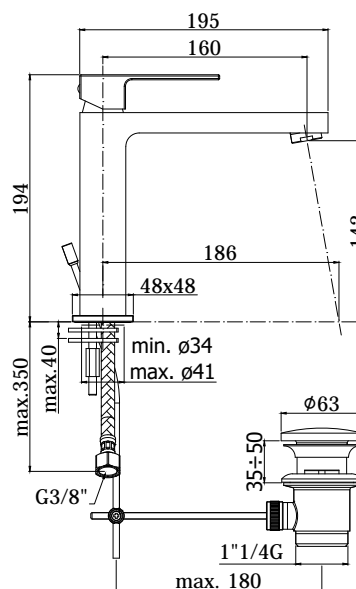

COLLEZIONE

elle-effe

IMMAGINE PRODOTTO

DISEGNO TECNICO

DESCRIZIONE

Miscelatore lavabo medio completo di:

- aeratore M24x1
- set 2 flessibili inox 3/8"G

ART.

EL 074 . . / EF 074 . .

senza scarico

EL 074K . . / EF 074K . .

con scarico Clic-Clac 1"1/4G

EL 073 . . / EF 073 . .

con scarico automatico 1"1/4G

FINITURE

EL