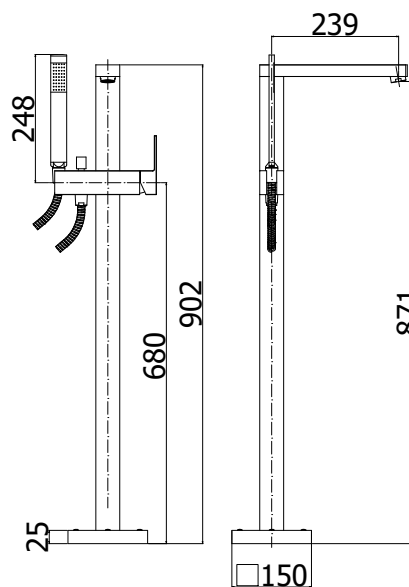

COLLEZIONE

elle-effe

IMMAGINE PRODOTTO

DISEGNO TECNICO

DESCRIZIONE

Miscelatore vasca/doccia a pavimento completo di:

- bocca con aeratore M28x1
- doccia Premium (monogetto) in metallo
- flessibile PVC argento - 1/2"x1/2" / L.1500 mm

- attacchi ad innesto rapido

ART.

EL 033 . . / EF 033 . .

con base incasso per fissaggio a pavimento inclusa

FINITURE

EL
CR - cromo

EF
CR - cromo

DOCUMENTAZIONE