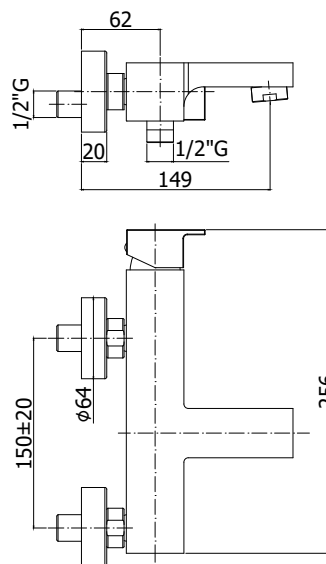

COLLEZIONE

elle-effe

IMMAGINE PRODOTTO

DISEGNO TECNICO

DESCRIZIONE

Miscelatore vasca/doccia con deviatore completo di:

- aeratore M28x1
- set 2 eccentrici 1/2"x3/4"G e rosoni

ART.

EL 022 . . / EF 022 . .

senza set doccia

EL 023 . . / EF 023 . .

con supporto a muro snodato in ABS

- con doccia e flessibile

EL 026 . . / EF 026 . .

con supporto a muro fisso in ABS

- con doccia e flessibile