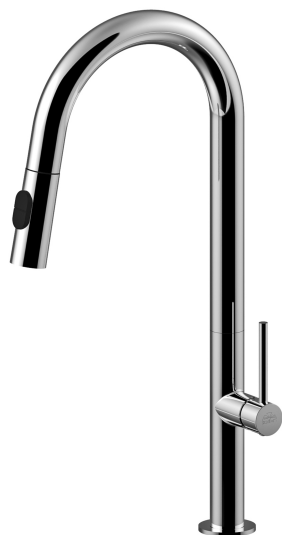

COLLEZIONE

chef

IMMAGINE PRODOTTO

DISEGNO TECNICO

DESCRIZIONE

Miscelatore lavello monoforo alto con canna orientabile completo di:

- set 2 flessibili inox 3/8" G
- flessibile nylon con piombo 1/2"-M10x1 / L.1500 mm

ART.

CH 185 . .

con doccia estraibile Minimal (2 getti) in ABS

- con canna tubo Ø30mm

FINITURE

CH
CR - cromo

DOCUMENTAZIONE

DIAGRAMMA
PORTATA 1