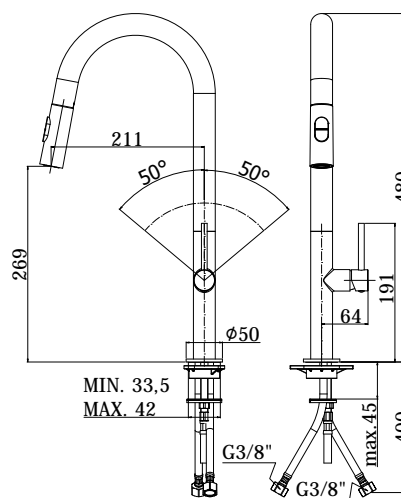

COLLEZIONE

chef

IMMAGINE PRODOTTO

DISEGNO TECNICO

DESCRIZIONE

Miscelatore lavello monoforo alto con canna orientabile completo di:

- set 2 flessibili inox 3/8" G
- flessibile nylon con piombo 1/2"-M10x1 / L.1500 mm

ART.

CH 185 . .

con doccia estraibile Minimal (2 getti) in ABS

- con canna tubo Ø30mm

FINITURE

CH
CR - cromo

DOCUMENTAZIONE

DIAGRAMMA
PORTATA 1