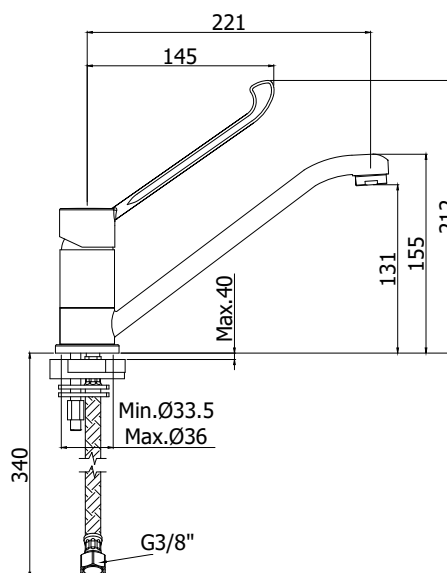

## DISEGNO TECNICO

## DESCRIZIONE

Miscelatore lavello monoforo con canna orientabile completo di:

- aeratore M24x1
- set 2 flessibili inox 3/8" G

## ART.

**CA 303 . .**

con canna tubo

- con leva clinica