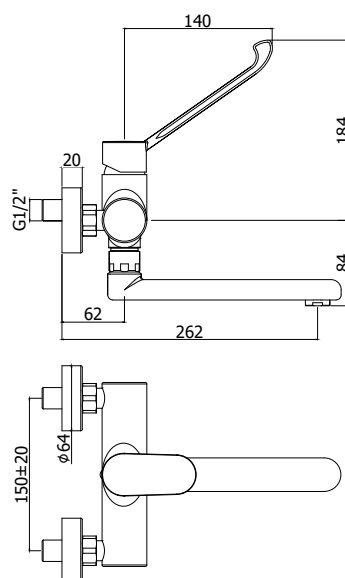

COLLEZIONE

candy

IMMAGINE PRODOTTO

DISEGNO TECNICO

DESCRIZIONE

Miscelatore lavello a muro completo di:

- aeratore M24x1
- attacchi 1/2"G

ART.

CA 302 . .

con canna tubo diritta orientabile - 1.200mm

- con leva clinica

FINITURE

CA

CR - cromo

DOCUMENTAZIONE

DIAGRAMMA
PORTATA 1