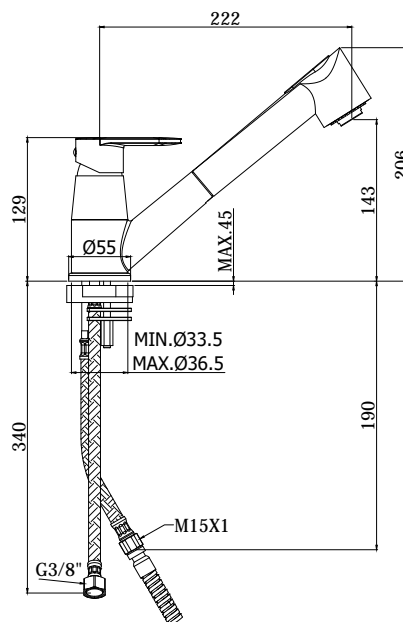

COLLEZIONE

candy

IMMAGINE PRODOTTO

DISEGNO TECNICO

DESCRIZIONE

Miscelatore lavello monoforo con canna orientabile completo di:

- set 2 flessibili inox 3/8" G
- 1 flessibile inox M15x1
- 1 flessibile nylon 1/2" G x M15x1 cm. 150 con piombo

ART.

CA 183 . .
con doccia estraibile (2 getti) in ABS

FINITURE

CA
CR - cromo

DOCUMENTAZIONE

DIAGRAMMA
PORTATA 1

ISTRUZIONI
INSTALLAZIONE

ESPLOSO
RICAMBI 1