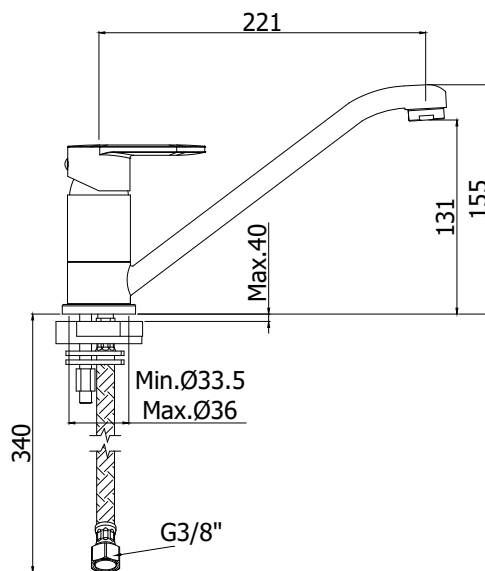

COLLEZIONE

candy

IMMAGINE PRODOTTO

DISEGNO TECNICO

DESCRIZIONE

Miscelatore lavello monoforo con canna orientabile completo di:

- aeratore M24x1
- set 2 flessibili inox 3/8" G

ART.

CA 182T . .
con canna tubo

FINITURE

CA
CR - cromo

DOCUMENTAZIONE

DIAGRAMMA
PORTATA 1

ISTRUZIONI
INSTALLAZIONE

ESPLOSO
RICAMBI 1

PAGINA PRODOTTO