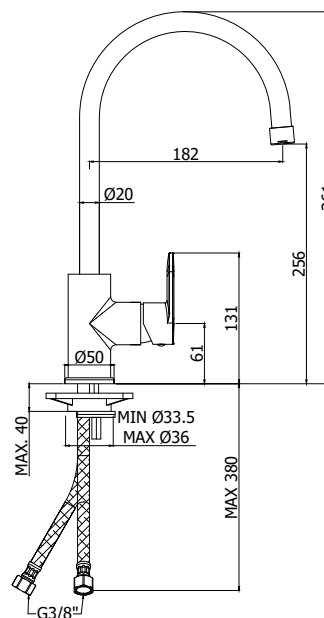

# candy

IMMAGINE PRODOTTO

DISEGNO TECNICO

DESCRIZIONE

Miscelatore lavello monoforo con canna orientabile completo di:

- aeratore M22x1F
- set 2 flessibili inox 3/8"G

ART.

**CA 181 . .**  
con canna tubo Ø20mm