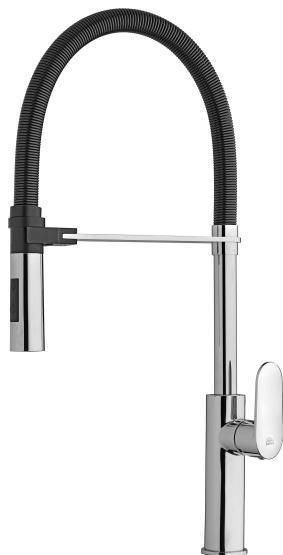

COLLEZIONE

candy

IMMAGINE PRODOTTO

DISEGNO TECNICO

DESCRIZIONE

Miscelatore lavello monoforo con canna orientabile completo di:

- doccia Minimal (2 getti) in ABS
- supporto doccia con aggancio facilitato con magneti
- set 2 flessibili inox 3/8" G

ART.

CA 179 . .
Professional

FINITURE

CA
CRNO - cromo + nero opaco

DOCUMENTAZIONE

DIAGRAMMA
PORTATA 1

ISTRUZIONI
INSTALLAZIONE

ESPLOSO
RICAMBI 1