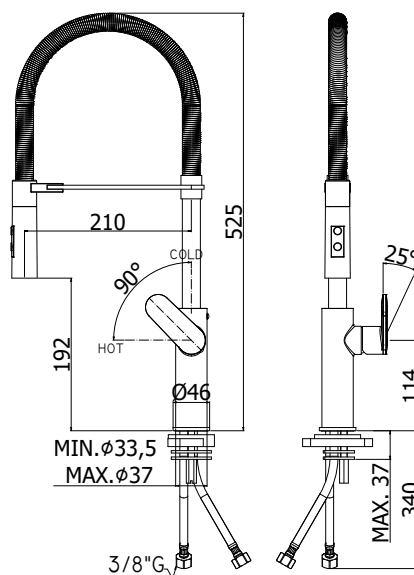

COLLEZIONE

candy

IMMAGINE PRODOTTO

DISEGNO TECNICO

DESCRIZIONE

Miscelatore lavello monoforo con canna orientabile completo di:

- doccia Minimal (2 getti) in ABS
- supporto doccia con aggancio facilitato con magneti
- set 2 flessibili inox 3/8" G

ART.

CA 179 . .
Professional

FINITURE

CA
CRNO - cromo + nero opaco

DOCUMENTAZIONE

DIAGRAMMA
PORTATA 1

ISTRUZIONI
INSTALLAZIONE

ESPLOSO
RICAMBI 1