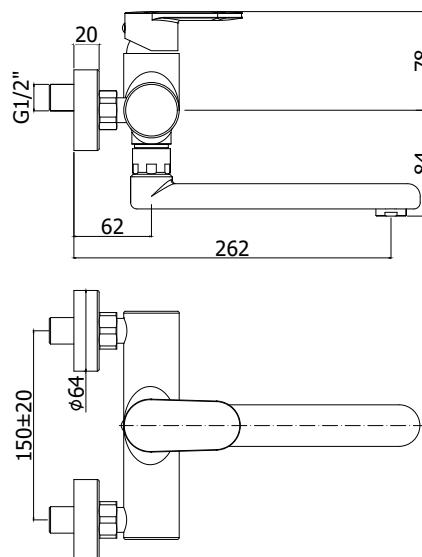

# candy

IMMAGINE PRODOTTO

DISEGNO TECNICO

DESCRIZIONE

Miscelatore lavello a muro completo di:

- aeratore M24x1
- attacchi 1/2"G

ART.

**CA 161 . .**  
con canna tubo diritta orientabile - l.200mm