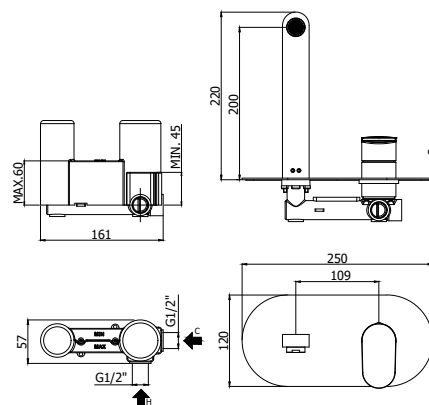

COLLEZIONE

candy

IMMAGINE PRODOTTO

DISEGNO TECNICO

DESCRIZIONE

Miscelatore incasso lavabo completo di:

- piastra in acciaio inox 250x120mm
- attacchi 1/2" G

ART.

CA 104 . .

con bocca e aeratore M24x1 - l. 150mm

CA 105 . .

con bocca e aeratore M24x1 - l. 200mm

CA 106 . .

con bocca e aeratore M24x1 - l. 245mm

ZPRO 057 . .

Prolunga per artt. 104-105-106

- H20mm

FINITURE

CA

CR - cromo

ZPRO

CR - cromo

DOCUMENTAZIONE

DIAGRAMMA
PORTATA 1