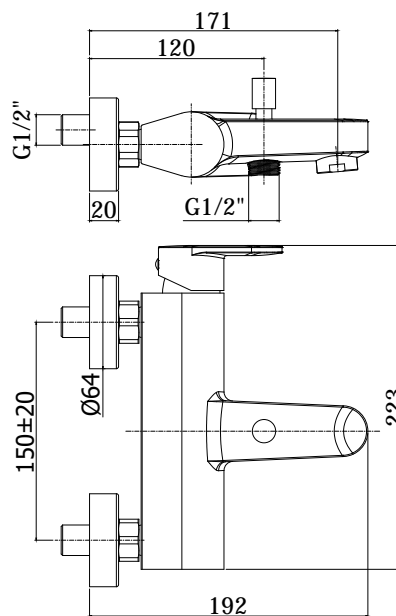

COLLEZIONE

candy

IMMAGINE PRODOTTO

DISEGNO TECNICO

DESCRIZIONE

Miscelatore vasca/doccia con deviatore completo di:

- aeratore M28x1
- set 2 eccentrici 1/2"x3/4"G e rosoni

ART.

CA 022 . .

senza set doccia

CA 023 . .

con supporto a muro snodato in ABS

- con doccia e flessibile

CA 026 . .

con supporto a muro fisso in ABS

- con doccia e flessibile