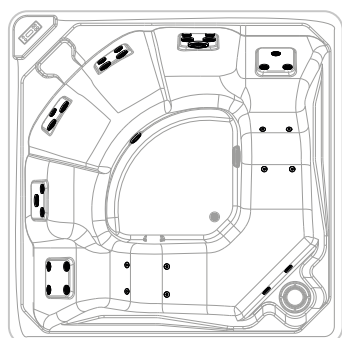

FUNCTIES / FONCTIONS	BASIC	PLUS
whirlpool mini jets	8	12
whirlpool jets	24	34
Luchtregelaar <i>Régulateur d'air</i>	-	2
Spots Chromolight	1	2
Hoofdsteen <i>Appui-tête</i>	-	•
Stereo + Bluetooth audiosysteem <i>Stéréo + système audio Bluetooth</i>	OPTIONAL	OPTIONAL
Wi-Fi module <i>Module Wi-Fi</i>	OPTIONAL	OPTIONAL
UV zuiveringssysteem <i>Système de purification UV</i>	•	•
Pomp met dubbele snelheid <i>Pompe à double vitesse</i>	•	•
Pomp met één snelheid <i>Pompe à une vitesse</i>	-	•
Verwarmingselement 3 kW <i>Réchauffeur 3 kW</i>	•	•
Warmtewisselaar <i>Échangeur thermique</i>	OPTIONAL	OPTIONAL
Automatisch vullen <i>Remplissage automatique</i>	OPTIONAL	OPTIONAL
Skimmerafdekking <i>Couverture Skimmer</i>	-	OPTIONAL

WI-FI MODULE MODULE WI-FI	
Code	Prijs / Prix
DOMOWF	

ISOLATIEKIT BADBODEM KIT D'ISOLATION DE FOND DE LA BAIGNOIRE	
Code	Prijs / Prix
VXXTHCOFV	

ISOLATIEKIT PANELEN KIT D'ISOLATION DES TABLIERS	
Code	Prijs / Prix
KBT2F2LVIXXL	

THERMISCHE COVER COUVERTURE THERMIQUE		
Isolatie / Isolation	Code	Prijs / Prix
		Brown
BASIC voor binnen / pour l'intérieur	VXXTHCO-C2	
PLUS voor buiten / pour l'extérieur	VXXTHCOT-C2	

VERSION **BASIC**