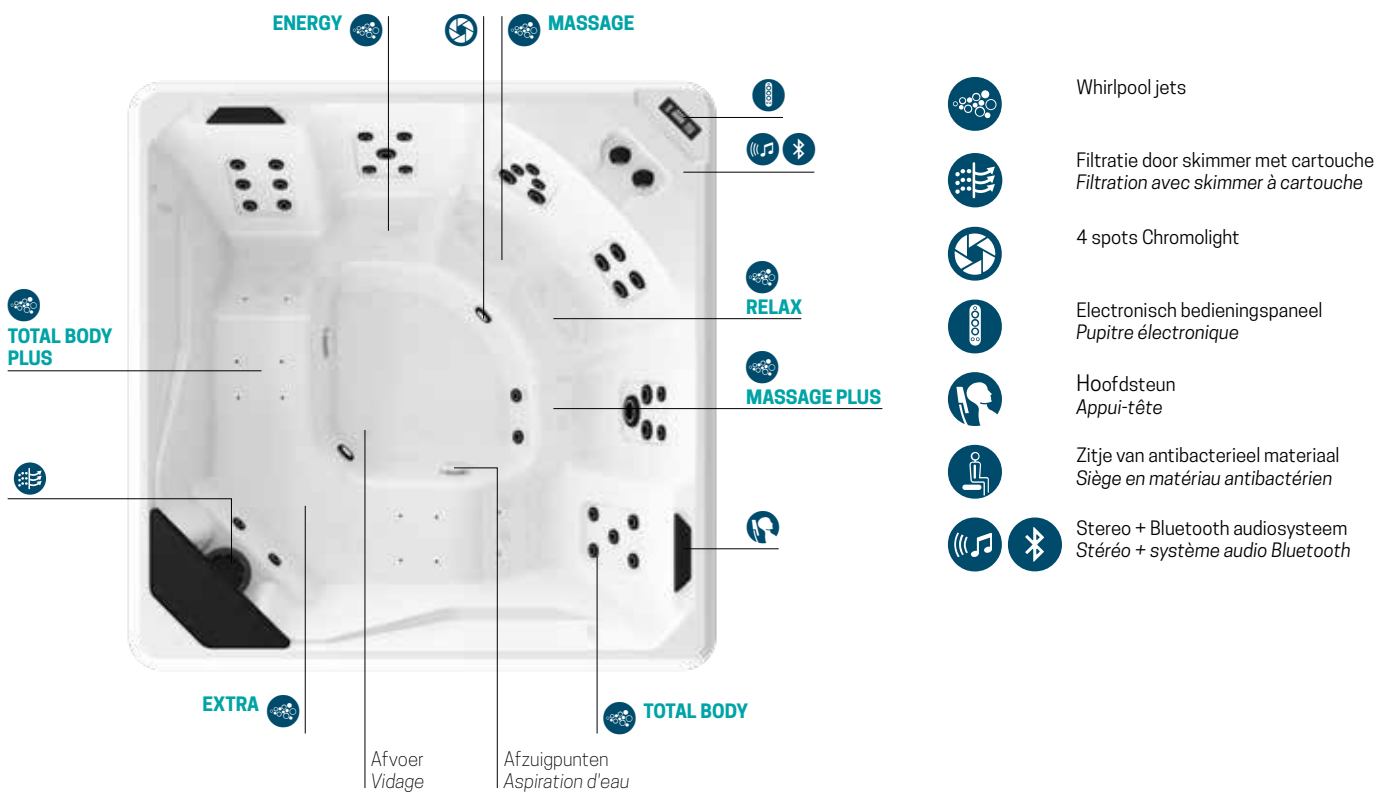

### ZITJE EN HOOFDSTEUN ASSISE ET APPUI-TÊTE

Zwart  
Noir

### LATTENPANELEN TABLIERS RAINURÉS

Dark brown

Ice

Design by Marco Pellici

Bedieningspaneel  
*Panneau de commande*

Chromolight & audio  
*Système Chromolight et Audio*

Ergonomische zitting met  
ingebouwde jets  
*Assise ergonomique avec jets  
dorsaux encastrés*