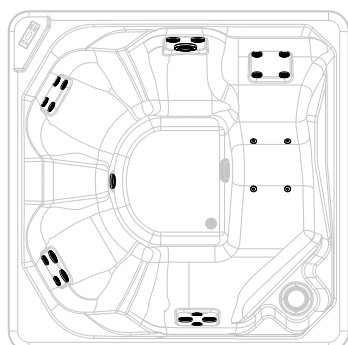

FUNZIONI	STANDARD	PLUS
whirlpool mini jets	4	6
whirlpool jets	19	28
Regolazione aria	-	2
Chromolight	1	2
Poggiatesta	-	●
Sistema audio stereo + bluetooth	OPTIONAL	OPTIONAL
Modulo Wi-Fi	OPTIONAL	OPTIONAL
Sistema di purificazione UV	●	●
Pompa a doppia velocità	●	●
Riscaldatore 3 kW	●	●
Scambiatore di calore	OPTIONAL	OPTIONAL
Riempimento automatico	OPTIONAL	OPTIONAL
Copertura skimmer	-	●

MODULO WI-FI

Codice

Prezzo

DOMOWF

KIT COIBENTAZIONE FONDO VASCA

Codice

Prezzo

VXTHCOFV

KIT COIBENTAZIONE PANNELLI

Coibentazione

Codice

Prezzo

KIT OPZIONALE PER CLIMI RIGIDI

KBT2F2LVIXL

COPERTURA TERMICA

Coibentazione

Codice

Prezzo

Copertura Estiva

VXTHCO-C2

Copertura Invernale

VXTHCOT-C2

VERSIONE STANDARD