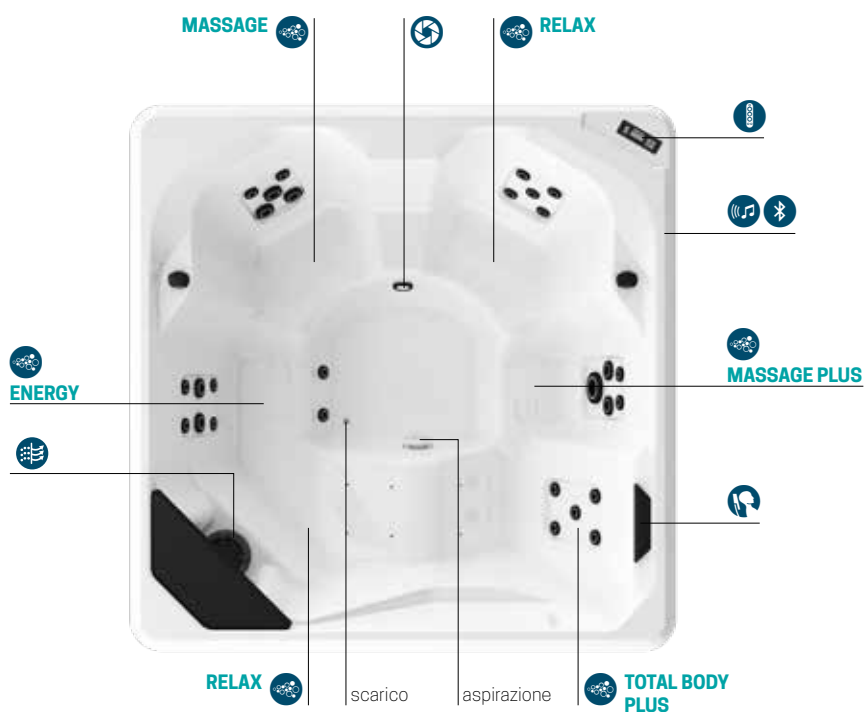

Oxid

Quarz

PANNELLI DOGATI

Dark brown

Ice

Massaggio Airpool a getto d'aria con accensione manuale on/off. Per una **efficace stimolazione cellulare**.

Massaggio corpo Whirlpool aria/acqua con regolazione di tempo e intensità manuale o automatica. Per soddisfare qualsiasi esigenza di benessere.

Skimmer filtro acqua

4 Cromolight con 8 variazioni cromatiche per attivare la mente ed emozionare lo spirito.

Pannello di controllo

Poggiatesta in materiale antibatterico.

Seduta copertura Skimmer

Diffusori audio bluetooth
2 interni e 2 esterni

Design by Marco Pellici

Pannello di controllo

Sistema cromolight e audio Bluetooth

Posizionamento Jet incassato nello schienale

Vasca 5 posti

VITA XL

VITA XL

MINIPISCINA MULTIFUNZIONE 200x200x85 - 1600 litri

Dimensioni cm 200 x 200 H 85

Posti 5

Capacità Lt. 950

errore	Scelta funzioni/Prezzo		errore		Colori Vasca	Colori sedile e poggiatesta
	UV + Cromolight	UV + Cromolight + audio Bluetooth	SENZA Riempimento Automatico	CON Riempimento Automatico	Bianco	Nero
STANDARD						
	3X	4X	0	1	-W10	H
VITXL50						
STANDARD CON SCAMBIATORE DI CALORE						
	3R	4R	0	1	-W10	H
VITXL50						
PLUS						
	3X	4X	0	1	-W10	H
VITXL40						
PLUS CON SCAMBIATORE DI CALORE						
	3R	4R	0	1	-W10	H
VITXL40						