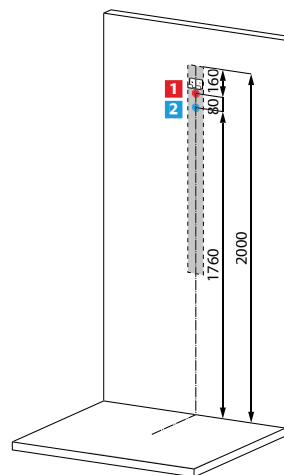

REVIF PLUS

COLONNA ATTREZZATA IN ACCIAIO INOX LUCIDO SUPER MIRROR E SOFFIONE, INSTALLABILE A PARETE

Soffione 200x200 mm

COLONNE

Miscelatore	Misure (cm)	Codice	Prezzo
-------------	-------------	--------	--------

Meccanico	10 X H 118	REV1VM-K	
Termostatico	10 X H 118	REV1VT-K	

1 2 Allacci per rubinetteria

1 CARATTERISTICHE IDRAULICHE
Pressione dinamica ottimale 2÷5 bar
Acqua calda 1/2"

2 Acqua fredda 1/2"

● Disponibilità indicativa
deposito centrale 10 gg.