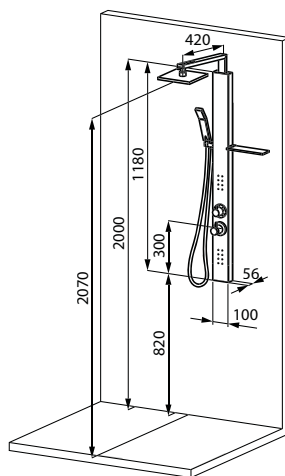

REVIF PLUS

COLONNA ATTREZZATA IN ACCIAIO INOX LUCIDO SUPER MIRROR E SOFFIONE, INSTALLABILE A PARETE

Soffione 200x200 mm

COLONNE

Miscelatore	Misure (cm)	Codice	Prezzo
-------------	-------------	--------	--------

Meccanico	10 X H 118	REV1VM-K	
Termostatico	10 X H 118	REV1VT-K	

1 2 Allacci per rubinetteria

1 CARATTERISTICHE IDRAULICHE
Pressione dinamica ottimale 2÷5 bar
Acqua calda 1/2"

2 Acqua fredda 1/2"

● Disponibilità indicativa
deposito centrale 10 gg.