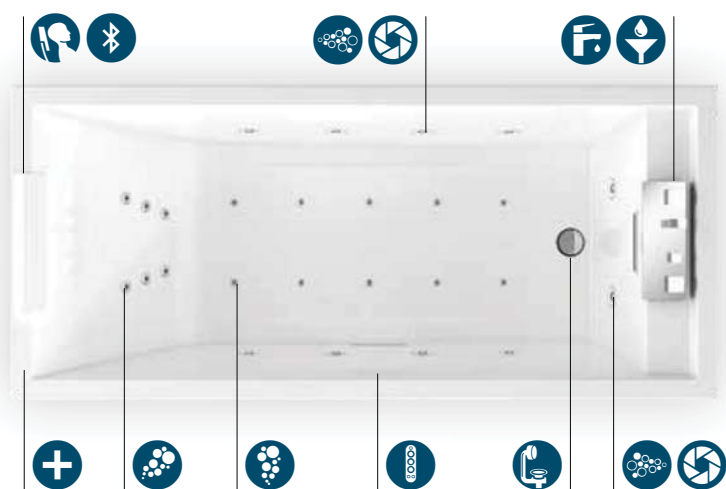

Umbra

Sabbia

SENSE 3-4 2.0 | FUNZIONI E DOTAZIONI (disponibili a seconda dell'allestimento)

-   **Massaggio Airpool (10-16 jets)** a getto d'aria con accensione manuale on/off. Per una **efficace stimolazione cellulare**.
-   **Massaggio corpo Whirlpool (8/10 jets)** aria/acqua con regolazione di tempo e intensità manuale o automatica. Per soddisfare qualsiasi esigenza di benessere. **Cromolight** con 8 variazioni cromatiche per attivare la mente ed emozionare lo spirito.
-  **Massaggio Whirlpool dorsale (6 jets)** aria/acqua.
-  **Pannello di controllo** con funzioni Hydro Sequence
-  **Poggiatesta** in materiale antibatterico
-   **Rubinetteria bordo vasca** con tubo di scarico salvagoccia
-  **Disinfezione**
-  **Bluetooth**
-  **Colonna di scarico**

VASCA BIANCO MORBIDO CON PANNELLI ARGILLA POLVERE

Rubinetteria bordo vasca con tubo di scarico salvagoccia

Bocchetta idromassaggio cromata

Pannello di comando capacitivo

Poggiatesta in materiale atossico e idrorepellente