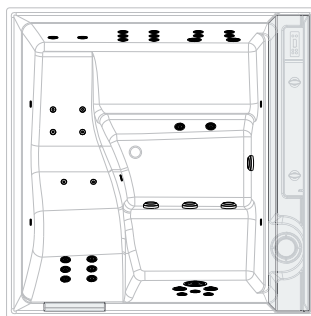

VERSIONE STANDARD

VERSIONE PLUS

DIVINA XL SPA PLUS

ZONE DI MASSAGGIO

TOTAL BODY PLUS

idromassaggio in posizione distesa con numerosi getti diretti e orientabili, anche plantari, per un completo idromassaggio di benessere su tutto il corpo.