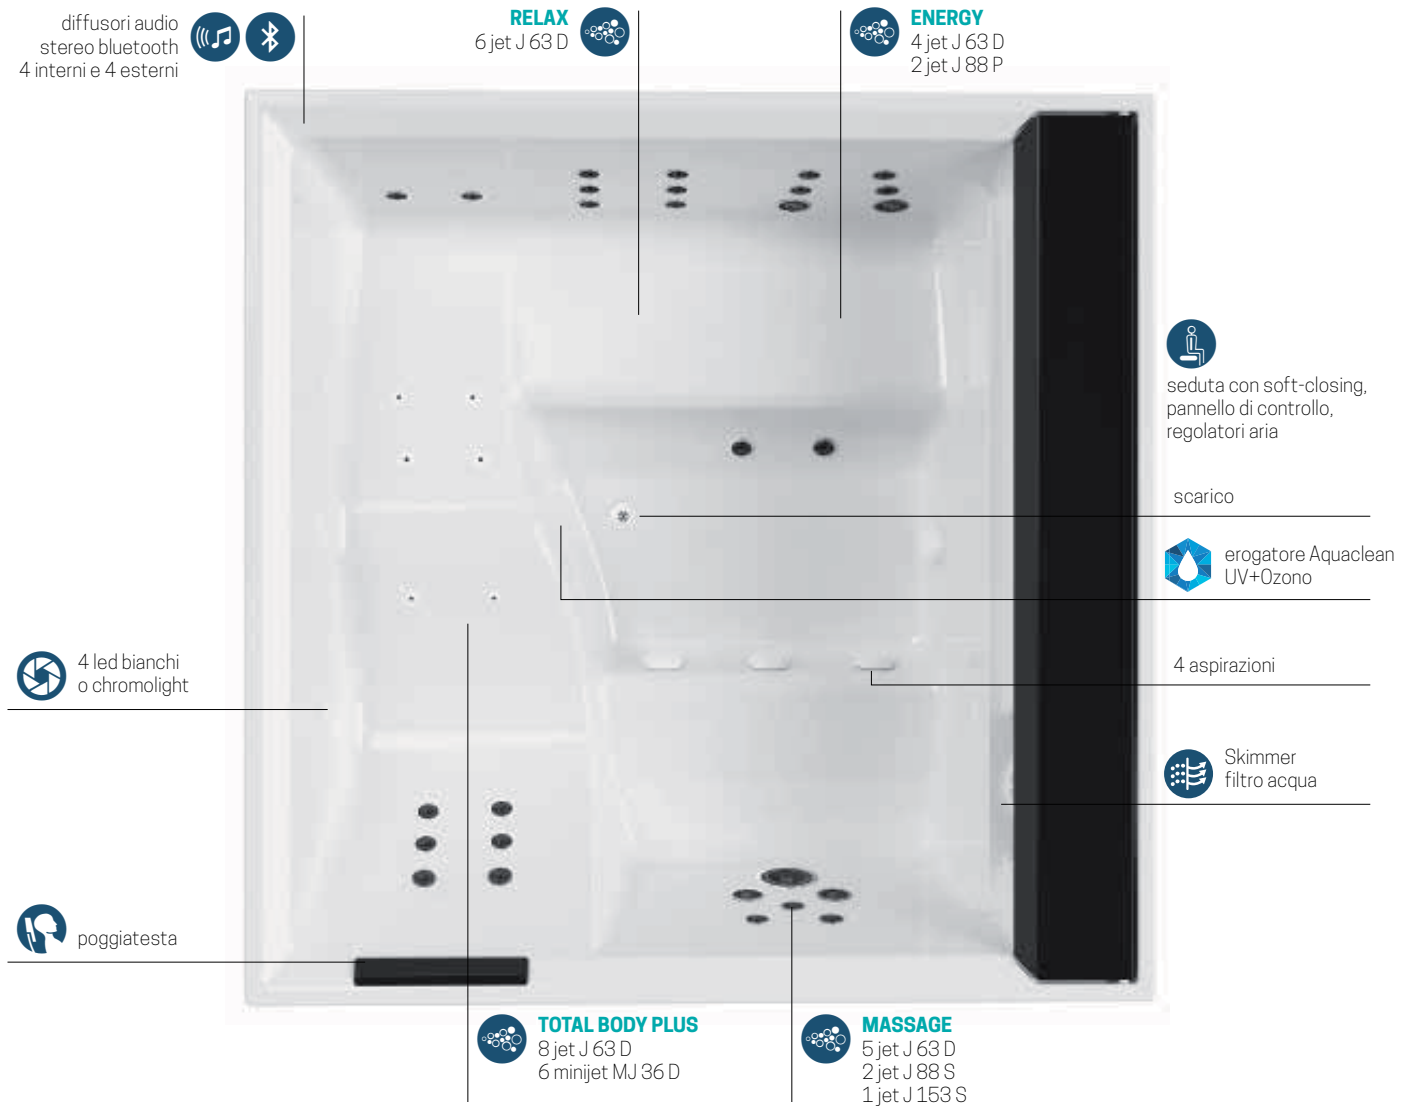

Struttura interna con telaio in alluminio anti-corrosione

Catino di chiusura inferiore

	STANDARD	PLUS
whirlpool mini jets	4	6
whirlpool jets	18	28
4 Luce led bianca	●	●
4 Chromolight	OPTIONAL	OPTIONAL
Poggiatesta	-	●
Sistema audio stereo + bluetooth	OPTIONAL	OPTIONAL
Modulo Wi-Fi	OPTIONAL	OPTIONAL
Sistema di purificazione Aquaclean (UV+ozono)	OPTIONAL	OPTIONAL
Sistema di purificazione UV	●	●
Pompa a singola velocità	-	●
Pompa a doppia velocità	●	●
Riscaldatore 3 kW	●	●

VERSIONE STANDARD

VERSIONE PLUS

DIVINA XL SPA PLUS

ZONE DI MASSAGGIO

TOTAL BODY PLUS

idromassaggio in posizione distesa con numerosi getti diretti e orientabili, anche plantari, per un completo idromassaggio di benessere su tutto il corpo.