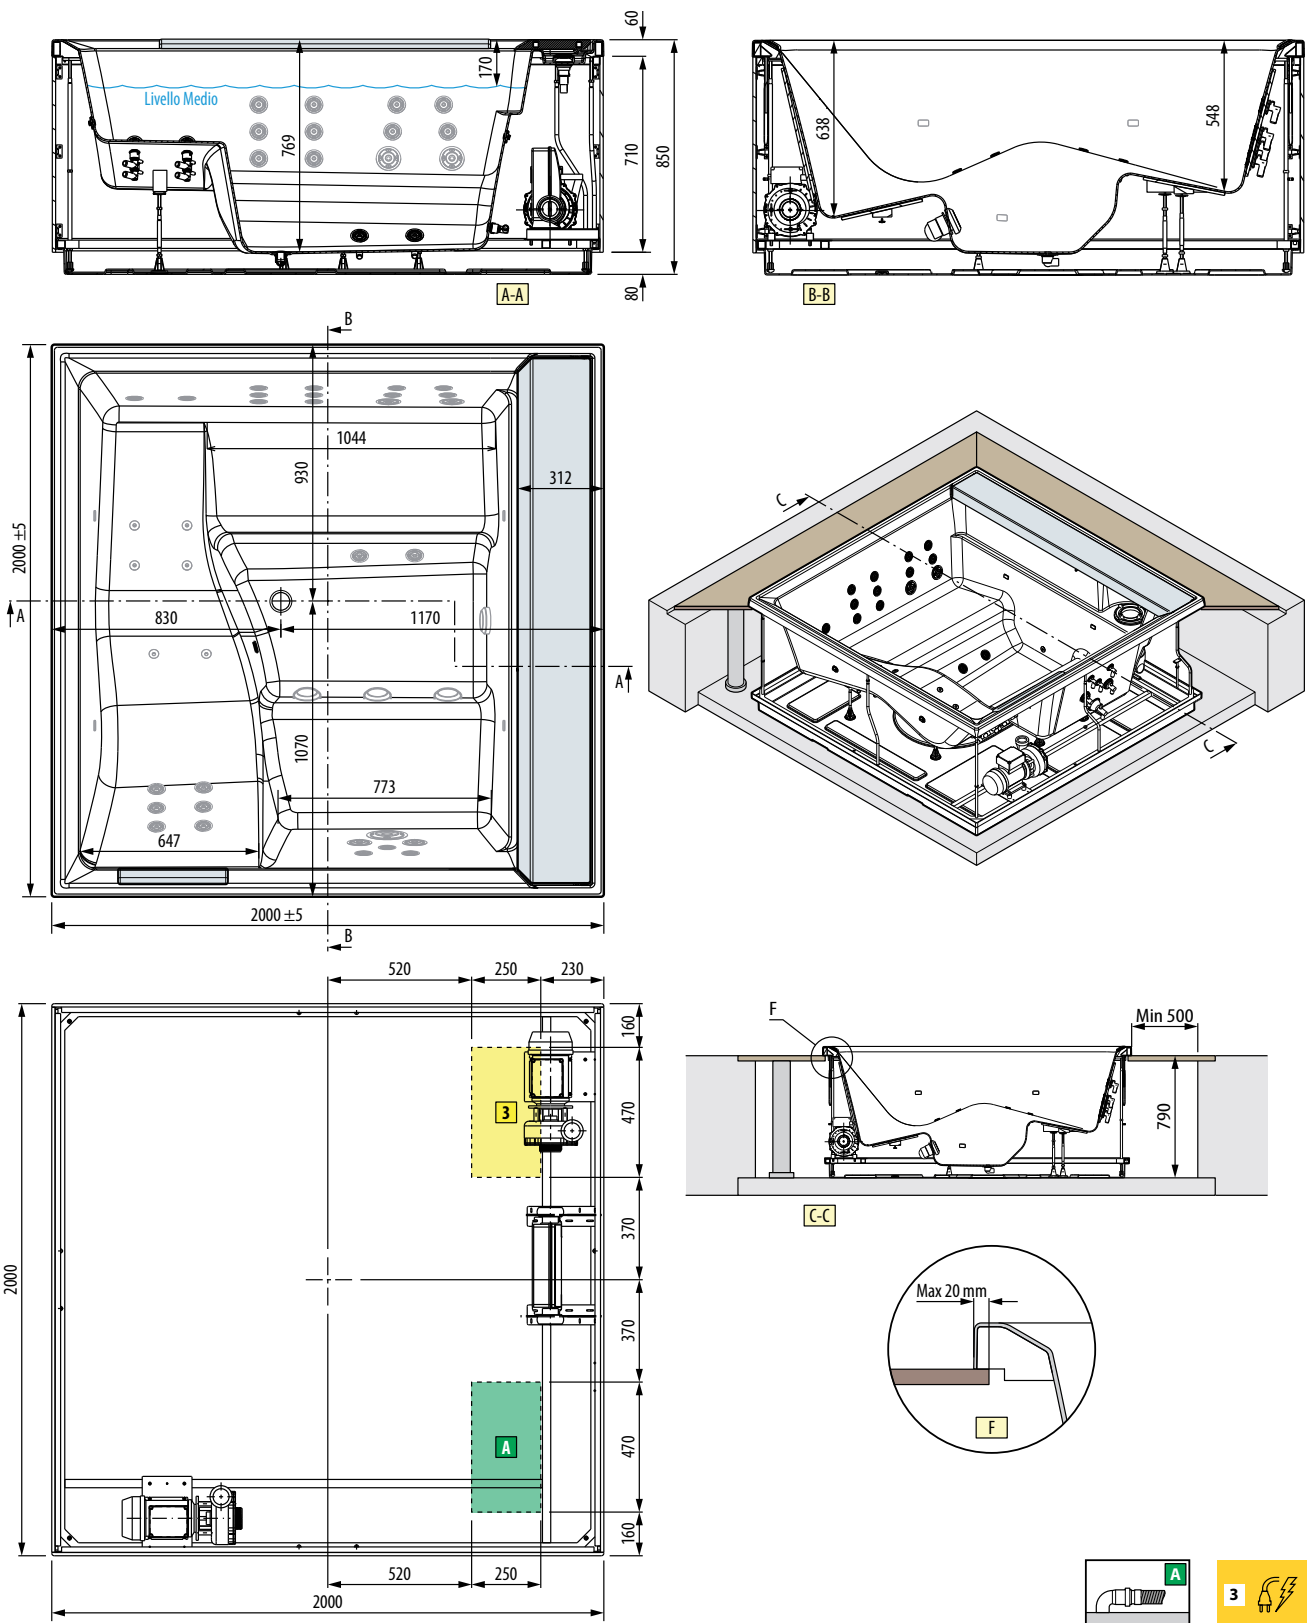

CARATTERISTICHE IDRAULICHE

capienza media 930 lt
28 bocchette whirlpool (18 versione standard)
8 bocchette mini jet (4 versione standard)

CARATTERISTICHE ELETTRICHE

Tensione 220-230 V
Frequenza 50 Hz
Potenza max richiesta 3450 W

CARATTERISTICHE MECCANICHE

Area totale 4 m²
Peso totale: 1550 kg
Peso vasca+componenti 300 kg
Peso utilizzatori (4 pers.) 80x4=320 kg
Carico specifico su base di appoggio 3800 N/m²