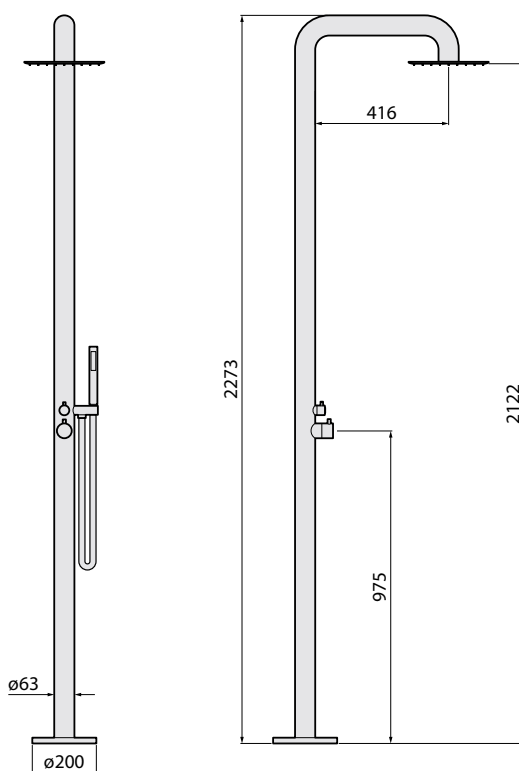

COLONNA DOCCIA OUTDOOR

Colonna doccia in acciaio inox spazzolato con miscelatore meccanico e deviatore incorporati, soffione pioggia e doccetta monogetta con flessibile antitorsione

Codice	Prezzo
DOCDOS