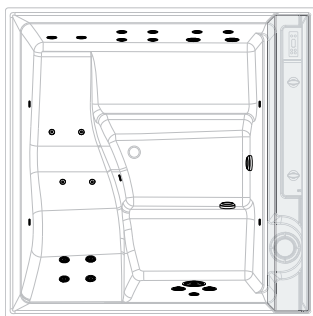

VERSIONE STANDARD