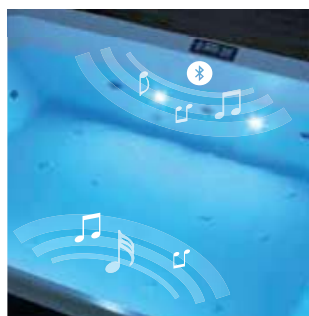

Sistema cromolight e audio