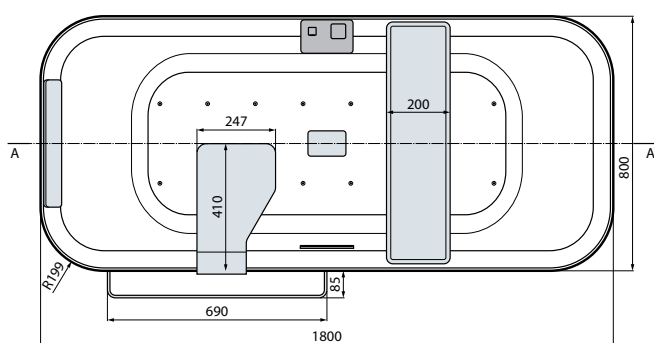

SOLO PER VERSIONE INCASSO

Capacità litri
300

CARATTERISTICHE IDRAULICHE
16 bocchette airpool
Allaccio sifone con raccordo 1 1/2"

CARATTERISTICHE ELETTRICHE
Tensione 220-230 V
Frequenza 50 Hz
Potenza massima assorbita:
Airpool 400 W

Installare a monte dell'apparecchio un interruttore differenziale da 30mA provvisto di interruttore onnipolare con apertura minima dei contatti ≥ 3 mm.