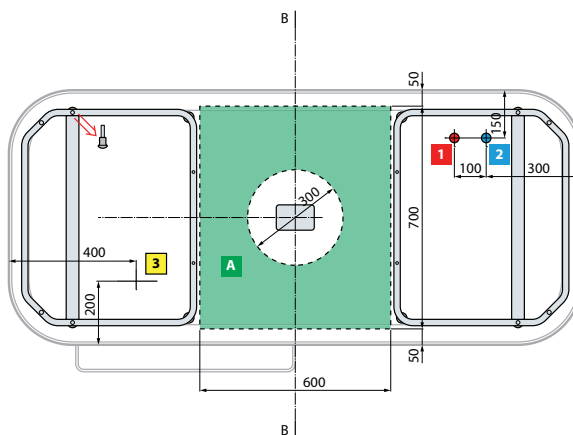

SOLO PER VERSIONE INCASSO

Capacità litri
300

CARATTERISTICHE IDRAULICHE
16 bocchette airpool
Allaccio sifone con raccordo 1 1/2"

CARATTERISTICHE ELETTRICHE
Tensione 220-230 V
Frequenza 50 Hz
Potenza massima assorbita:
Airpool 400 W

Installare a monte dell'apparecchio un interruttore differenziale da 30mA provvisto di interruttore onnipolare con apertura minima dei contatti ≥ 3 mm.