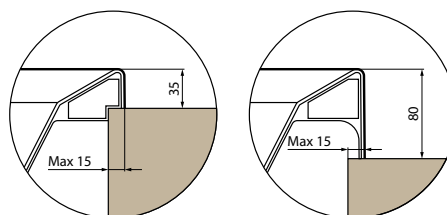

SOLO PER VERSIONE INCASSO

Capacità litri
300

CARATTERISTICHE IDRAULICHE
16 bocchette airpool
Allaccio sifone con raccordo 1 1/2"

CARATTERISTICHE ELETTRICHE
Tensione 220-230 V
Frequenza 50 Hz
Potenza massima assorbita:
Airpool 400 W

Installare a monte dell'apparecchio un interruttore differenziale da 30mA provvisto di interruttore onnipolare con apertura minima dei contatti ≥ 3 mm.