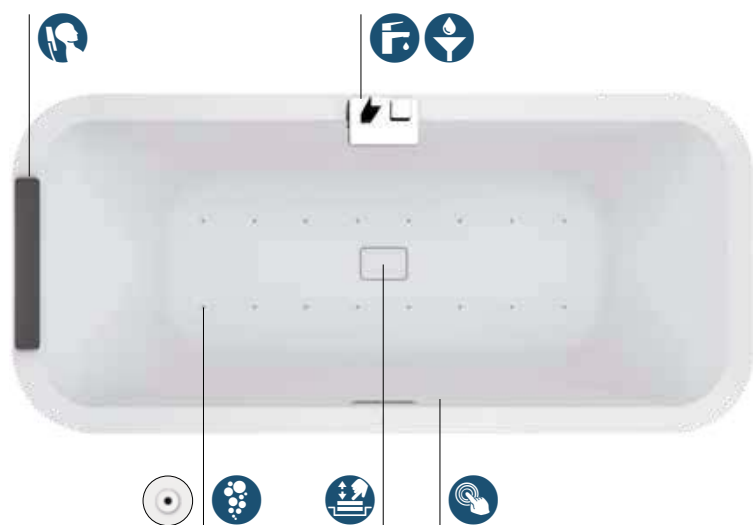

## DIVINA F | FUNZIONI E DOTAZIONI (disponibili a seconda dell'allestimento)

**Massaggio Airpool (16 jets)** a getto d'aria con accensione manuale on/off. Per una **efficace stimolazione cellulare**.

**Accensione soft-touch.**