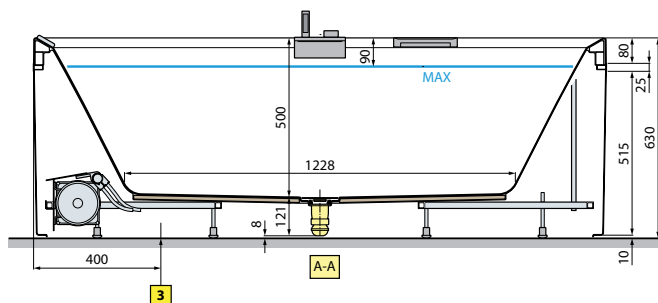

SOLO PER VERSIONE INCASSO

Capacità litri
300

CARATTERISTICHE IDRAULICHE
16 bocchette airpool
Allaccio sifone con raccordo 1 1/2"

CARATTERISTICHE ELETTRICHE
Tensione 220-230 V
Frequenza 50 Hz
Potenza massima assorbita:
Airpool 400 W

Installare a monte dell'apparecchio un interruttore differenziale da 30mA provvisto di interruttore onnipolare con apertura minima dei contatti ≥ 3 mm.