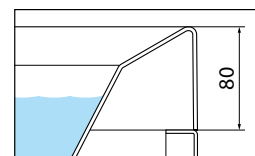

# DIVINA F

RETTANGOLARE -VASCA

BORDO ALTO - 8 CM

Misure		Capacità	Codice	Scelta rubinetteria + finitura vasca			
cm	H	lt.		Colonna di scarico senza rubinetteria		Colonna di scarico + rubinetteria bordo vasca	
				Bianco lucido	Bianco opaco	Bianco lucido	Bianco opaco
<b>STANDARD DA INCASSO</b>							
180 x 80	63	300	<b>DI11808C</b>	<b>-A</b>	<b>-U</b>	<b>2-A0K</b>	<b>2-U0K</b>
<b>STANDARD CON TELAIO</b>							
180 x 80	63	300	<b>DI21808C</b>	<b>-A1A</b>	<b>-U1U</b>	<b>2-A1A</b>	<b>2-U1U</b>
<b>HYDRO AIR</b>							
180 x 80	63	300	<b>DIY1808CO</b>	<b>0-A1A</b>	<b>0-U1U</b>	<b>2-A1A</b>	<b>2-U1U</b>

# DIVINA 35

**BORDO BASSO - 3,5 CM**

Misure		Capacità	Codice	Scelta rubinetteria + finitura vasca			
<b>cm</b>	<b>H</b>	<b>lt.</b>		Colonna di scarico senza rubinetteria Bianco lucido      Bianco opaco		Colonna di scarico + rubinetteria bordo vasca Bianco lucido      Bianco opaco	
<b>STANDARD DA INCASSO</b>							
180 x 80	63	300	<b>DI11898C</b>	<b>-A</b>	<b>-U</b>	<b>2-A0K</b>	<b>2-U0K</b>