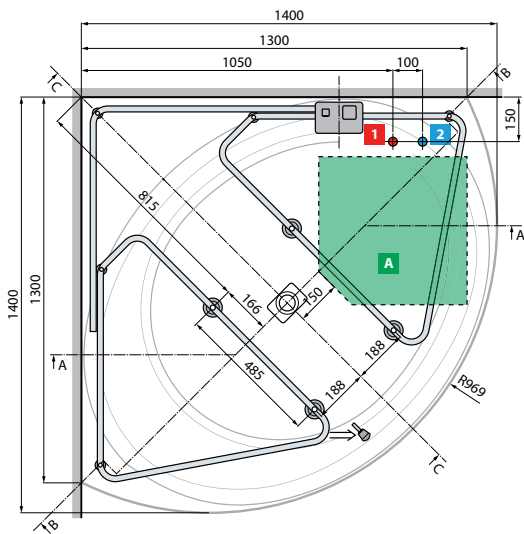

Capacità litri

400

CARATTERISTICHE IDRAULICHE
16 bocchette airpool
Allaccio sifone con raccordo 1 1/2"

CARATTERISTICHE ELETTRICHE

Tensione 220-230 V
Frequenza 50 Hz
Potenza massima assorbita:
Whirlpool: 900 W
Airpool: 400 W
Plus: 1300 W
Natural Air: 1050 W

Installare a monte dell'apparecchio un interruttore differenziale da 30mA provvisto di interruttore onnipolare con apertura minima dei contatti ≥ 3 mm.