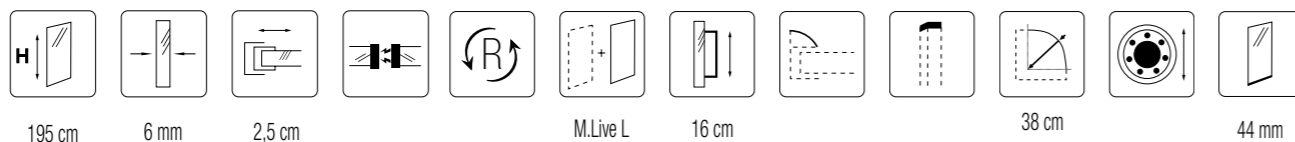

MORE LIVE

SWIM

Altezza profilo 44 mm
Profile height 44 mm
Altura de perfil 44 mm
Altura do perfil 44 mm

Materiali e finiture - Materials and finishings - Materiales y acabados - Materiais e acabamentos

Vetro Opaline
Opaline Glass
Vidrio opalino
Vidro Opaco
O

Aluminio Bianco RAL9010
White RAL9010 Aluminium
Aluminio blanco RAL9010
Aluminio Branco RAL9010
L

Aluminio Argento Lucido
Silver Shining Aluminium
Aluminio plata brillante
Aluminio Prata Brilho
R

Aluminio Argento Satinato
Silver Satin Aluminium
Aluminio plata satinado
Aluminio Prata Mate
K

Caratteristiche tecniche - Technical features - Características técnicas - Características técnicas

PROTECTIVE		
P → F	6 → W	8 → J
L → I	7 → C	T → S
B → S	X → Q	B → S
K → N	O → H	6 → W
X → Q	9 → V	7 → C

-Semicircolare Swim - Swim semicircular
- Semicircular Swim - Swim semicircular

COD.	↔ cm	"A"	"B"	"C"	Kg	n°	finiture profili profiles finishings acabados de perfil acabamentos de perfil	finiture vetro - glass finishings - acabados de vidrio - acabamentos de vidro			
								P (€)	L (€)	O (€)	
More Live Swim / 70x90 MOS17090/___	67 - 69,5 X 87 - 89,5	39	47	27	46	2	L				
							K				
							R				
More Live Swim / 80x100 MOS180100/___	77 - 79,5 X 97 - 99,5	39	53	37	52	2	L				
							K				
							R				
More Live Swim / 80x120 MOS180120/___	77 - 79,5 X 117 - 119,5	39	73	37	58	2	L				
							K				
							R				

* ordinando il box in bianco RAL 9010 o in argento satinato, cerniere, maniglie e piccoli componenti rimarranno argento lucido
* with the white RAL9010 or silver satin finishing hinges, handles and other components remains silver shining
* si se pide la cabina en blanco RAL 9010 o plata satinado, las bisagras, los tiradores y los componentes pequeños son de todas maneras plata brillante.
* Pedir a caixa em branco RAL 9010 ou prata cetim, dobradiças, alças e componentes pequenos permanecerão prata polida