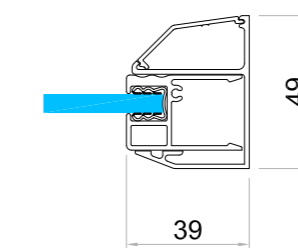

Profili a muro - Wall profile
Perfil de pared - Perfil de parede

Profili di compensazione allunga di 1,5 cm - Adjustment profile of 1,5 cm
Perfil compensador prolongación 1,5 cm - Perfil de compensação 1,5 cm

Profilo aggiuntivo compensatore	COD.	(€)	
	PMOR009/___	L K R	• • •