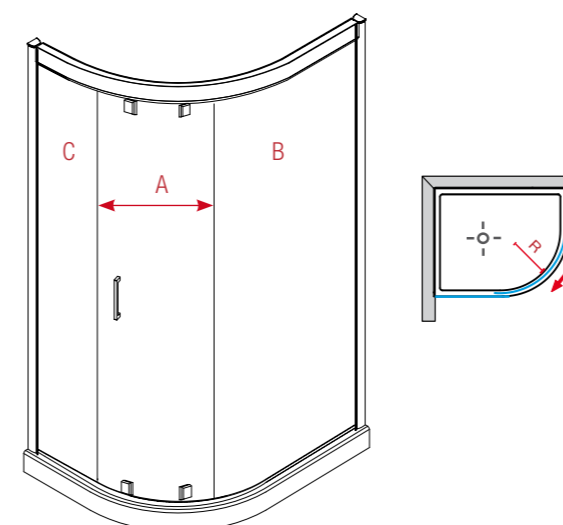

PROTECTIVE		
P → F	6 → W	8 → J
L → I	7 → C	T → S
B → S	X → Q	B → S
K → N	O → H	6 → W
X → Q	9 → V	7 → C

-Semicircolare Swim - Swim semicircular
- Semicircular Swim - Swim semicircular

COD.	↔ cm	"A"	"B"	"C"	Kg	n°	finiture profili profiles finishings acabados de perfil acabamentos de perfil	finiture vetro - glass finishings - acabados de vidrio - acabamentos de vidro			
								P (€)	L (€)	O (€)	
More Live Swim / 70x90 MOS17090/___	67 - 69,5 X 87 - 89,5	39	47	27	46	2	L				
							K				
							R				
More Live Swim / 80x100 MOS180100/___	77 - 79,5 X 97 - 99,5	39	53	37	52	2	L				
							K				
							R				
More Live Swim / 80x120 MOS180120/___	77 - 79,5 X 117 - 119,5	39	73	37	58	2	L				
							K				
							R				

* ordinando il box in bianco RAL 9010 o in argento satinato, cerniere, maniglie e piccoli componenti rimarranno argento lucido
* with the white RAL9010 or silver satin finishing hinges, handles and other components remains silver shining
* si se pide la cabina en blanco RAL 9010 o plata satinado, las bisagras, los tiradores y los componentes pequeños son de todas maneras plata brillante.
* Pedir a caixa em branco RAL 9010 ou prata cetim, dobradiças, alças e componentes pequenos permanecerão prata polida

Disegni tecnici - Technical drawings
Dibujos técnicos - Desenhos técnicos

Profili a muro - Wall profile
Perfil de pared - Perfil de parede

Profili di compensazione allunga di 1,5 cm - Adjustment profile of 1,5 cm
Perfil compensador prolongación 1,5 cm - Perfil de compensação 1,5 cm

Profilo aggiuntivo compensatore	COD.	(€)	
	PMOR009/___	L K R	• • •