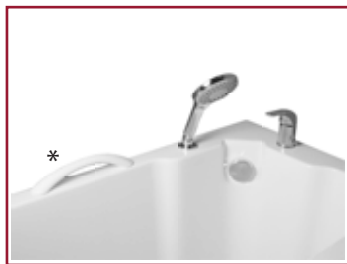

VASCA OASI DA 140 CM. CON PORTA LATERALE DESTRA

bathtub Oasi 140 cm with right side door

| | cm | Kg |
|----------|-----|-----|
| H935B/01 | 140 | 100 |

* maniglia Prestige H976/01 opzionale

bianco
lucido

01

testo di capitolato:

vasca Oasi con porta a destra e seduta a sinistra. struttura in gel-coat su vetroresina con telaio portante in acciaio inox aisi304 e piedini regolabili. capacità (max teorica) : lt 380. completa di miscelatore monocomando con deviatore, doccia estraibile e colonna vasca con erogazione e troppopieno 1"1/2 e piletta Ø70 mm. vasca fornita con 3 pannelli (1 anteriore e 2 laterali). dimensioni mm 1400x700x1000.

tipo Goman codice H935B/01

specifications:

bathtub Oasi with door on the right and seat on the left. gel-coat structure on fiberglass with aisi304 stainless steel supporting frame and adjustable feet. capacity (max theoretical): lt 380. complete with single lever mixer with diverter, pull-out shower and bath pop-up waste and overflow 1"1/2 and Ø70 mm drain and water outlet spout. bathtub supplied with 3 panels (1 front and 2 side). 1400x700x1000. type Goman code H935B/01