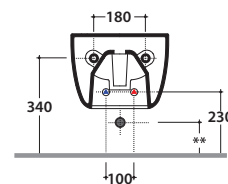

MODE BIDET SOSPESO MES09BI

CE EN 14528:2015

GLOBO

Effetto antibatterico su ceramica BATAFORM®

Bagno di Colore (Solo Bianco Opaco BO)

Prodotto smaltato con CERASLIDE®

Cod. **MES09BI**

Bidet sospeso 53.34 h26 cm. Completo di fissaggi. Peso 17,5 Kg

****Per installazione con :**
Sifone a "S" - 140 mm
Sifone SF052 - 120 mm

Cod. **FI012BI**

Piletta up and down con tappo in ceramica per bidet. Peso 0,5 Kg

Cod. **FI012CR**

Piletta cromata up and down per bidet. Peso 0,5 Kg

Cod. **PU001**

Protezione antiurto e acustica.

Cod. **FI002**

Staffa di fissaggio a "L". Peso 2,5 Kg