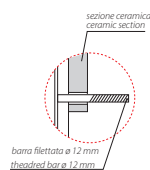

MODE BIDET SOSPESO MES09BI

CE EN 14528:2015

GLOBO

Effetto antibatterico su ceramica BATAFORM®

Bagno di Colore (Solo Bianco Opaco BO)

Prodotto smaltato con CERASLIDE®

Cod. **MES09BI**

Bidet sospeso 53.34 h26 cm. Completo di fissaggi. Peso 17,5 Kg

****Per installazione con :**
Sifone a "S" - 140 mm
Sifone SF052 - 120 mm

Cod. **FI012BI**

Piletta up and down con tappo in ceramica per bidet. Peso 0,5 Kg

Cod. **FI012CR**

Piletta cromata up and down per bidet. Peso 0,5 Kg

Cod. **PU001**

Protezione antiurto e acustica.

Cod. **FI002**

Staffa di fissaggio a "L". Peso 2,5 Kg