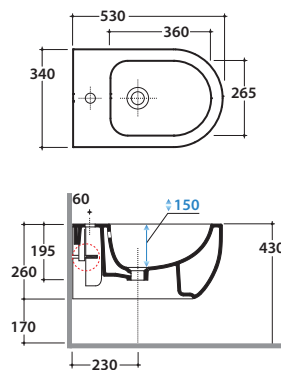

MODE BIDET SOSPESO MES09BI

CE EN 14528:2015

GLOBO

Effetto antibatterico su ceramica BATAFORM®

Bagno di Colore (Solo Bianco Opaco BO)

Prodotto smaltato con CERASLIDE®

Cod. **MES09BI**

Bidet sospeso 53.34 h26 cm. Completo di fissaggi. Peso 17,5 Kg

****Per installazione con :**
Sifone a "S" - 140 mm
Sifone SF052 - 120 mm

Cod. **FI012BI**

Piletta up and down con tappo in ceramica per bidet. Peso 0,5 Kg

Cod. **FI012CR**

Piletta cromata up and down per bidet. Peso 0,5 Kg

Cod. **PU001**

Protezione antiurto e acustica.

Cod. **FI002**

Staffa di fissaggio a "L". Peso 2,5 Kg