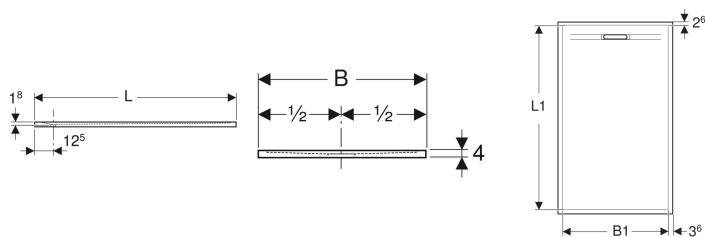

Piatto doccia rettangolare Geberit Sestra

Figura di esempio

Destinazioni d'uso

- Per l'installazione all'interno di edifici
- Per l'impiego come piatto doccia a filo pavimento

Proprietà

- Superficie effetto pietra