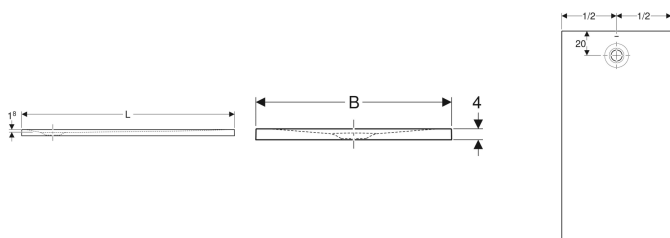

Piatto doccia rettangolare Geberit Olona

Figura di esempio

Destinazioni d'uso

- Per l'installazione all'interno di edifici
- Per l'impiego come piatto doccia a filo pavimento

Proprietà

- Foro di scarico \varnothing 90 mm

- Scarico posteriore al centro
- Classe di resistenza allo scivolamento C secondo EN 16165 (a piedi nudi)

Dati tecnici

Materiale

Marmoresina

No. art.	Colore / superficie	L	B	H
550.755.00.1	Bianco / Satinato	90 cm	75 cm	4 cm
550.754.00.1	Bianco / Satinato	90 cm	70 cm	4 cm
550.757.00.1	Bianco / Satinato	100 cm	70 cm	4 cm
550.759.00.1	Bianco / Satinato	100 cm	80 cm	4 cm
550.760.00.1	Bianco / Satinato	100 cm	90 cm	4 cm
550.761.00.1	Bianco / Satinato	120 cm	70 cm	4 cm
550.763.00.1	Bianco / Satinato	120 cm	80 cm	4 cm
550.764.00.1	Bianco / Satinato	120 cm	90 cm	4 cm
550.765.00.1	Bianco / Satinato	120 cm	100 cm	4 cm
550.766.00.1	Bianco / Satinato	140 cm	70 cm	4 cm
550.768.00.1	Bianco / Satinato	140 cm	80 cm	4 cm
550.769.00.1	Bianco / Satinato	140 cm	90 cm	4 cm
550.770.00.1	Bianco / Satinato	140 cm	100 cm	4 cm
550.771.00.1	Bianco / Satinato	160 cm	70 cm	4 cm
550.773.00.1	Bianco / Satinato	160 cm	80 cm	4 cm
550.774.00.1	Bianco / Satinato	160 cm	90 cm	4 cm
550.775.00.1	Bianco / Satinato	160 cm	100 cm	4 cm
550.776.00.1	Bianco / Satinato	170 cm	70 cm	4 cm
550.777.00.1	Bianco / Satinato	170 cm	75 cm	4 cm
550.778.00.1	Bianco / Satinato	170 cm	80 cm	4 cm
550.779.00.1	Bianco / Satinato	170 cm	90 cm	4 cm
550.790.00.1	Bianco / Satinato	180 cm	90 cm	4 cm