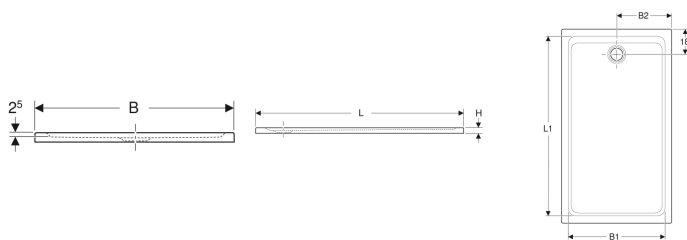

## Piatto doccia rettangolare Geberit Melua, superficie antiscivolo

Figura di esempio

### Proprietà

- Foro di scarico  $\varnothing$  90 mm

- Scarico posteriore al centro
- Classe di resistenza allo scivolamento C secondo EN 16165 (a piedi nudi)

### Da ordinare separatamente

- Sifone doccia  $\varnothing$  90 mm

No. art.	Colore / superficie	L	L1	B	B1	B2	H
00092300777G	Bianco / Satinato	90 cm	80 cm	70 cm	60 cm	35 cm	3.6 cm
00093100777G	Bianco / Satinato	100 cm	90 cm	70 cm	60 cm	35 cm	3.6 cm
00095100777G	Bianco / Satinato	100 cm	90 cm	80 cm	70 cm	40 cm	3.6 cm
00097100777G	Bianco / Satinato	100 cm	90 cm	90 cm	80 cm	45 cm	3.6 cm
00093400777G	Bianco / Satinato	120 cm	110 cm	70 cm	60 cm	35 cm	3.6 cm
00095600777G	Bianco / Satinato	120 cm	120 cm	80 cm	70 cm	40 cm	3.6 cm
00097400777G	Bianco / Satinato	120 cm	110 cm	90 cm	80 cm	45 cm	3.6 cm
00093800777G	Bianco / Satinato	140 cm	130 cm	70 cm	60 cm	35 cm	4 cm
00095800777G	Bianco / Satinato	140 cm	130 cm	80 cm	70 cm	40 cm	4 cm
00097600777G	Bianco / Satinato	140 cm	130 cm	90 cm	80 cm	45 cm	4 cm
00094600777G	Bianco / Satinato	160 cm	150 cm	70 cm	60 cm	35 cm	4 cm
00098900777G	Bianco / Satinato	160 cm	150 cm	75 cm	65 cm	37.5 cm	4 cm
00096100777G	Bianco / Satinato	160 cm	150 cm	80 cm	70 cm	40 cm	4 cm
00097900777G	Bianco / Satinato	160 cm	150 cm	90 cm	80 cm	45 cm	4 cm
00094900777G	Bianco / Satinato	170 cm	160 cm	70 cm	60 cm	35 cm	4 cm
00099100777G	Bianco / Satinato	170 cm	160 cm	75 cm	65 cm	37.5 cm	4 cm
00096900777G	Bianco / Satinato	170 cm	160 cm	80 cm	70 cm	40 cm	4 cm
00098200777G	Bianco / Satinato	170 cm	160 cm	90 cm	80 cm	45 cm	4 cm