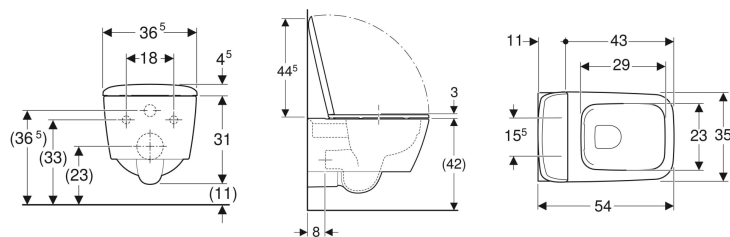

Set vaso sospeso a cacciata Geberit iCon Square, fissaggio nascosto, Rimfree, con sedile del vaso

Figura di esempio

Destinazioni d'uso

- Per cassette di risciacquo da incasso
- Per passo rapido

Proprietà

- Sospeso
- Vaso a cacciata
- Rimfree

- Fissaggio semplice grazie al fissaggio a parete Geberit tipo EFF3 per vaso
- Risciacquo con 4,5 l
- Fissaggio nascosto
- Sedile del vaso in duroplast
- Coperchio del vaso avvolgente

Dati tecnici

Materiale | Vetrochina

Materiale in dotazione

- Vaso
- Sedile del vaso
- Materiale di fissaggio

No. art.	Colore / superficie	B	H	T	Cerniere sgancio rapido	Chiusura ammortizzata	Fissaggio	Materiale cerniera
500.807.00.1	Bianco	36.5 cm	35.7 cm	54 cm	Sì	Sì	Dall'alto	Ottone cromato

- A seconda del tipo di montaggio, per il montaggio è necessario un set di allacciamento per WC sospeso Geberit
- Per una corretta installazione del vaso si raccomanda di predisporre le barre filettate ad una distanza dalla parete finita di 12 cm
- Fissaggio semplice a parete Geberit tipo EFF3
- Ceramiche disponibili con smalto KeraTect su richiesta. Codici da ordinare 201950600 + 500.837.01.1. Tempo di consegna indicativo 8 settimane.